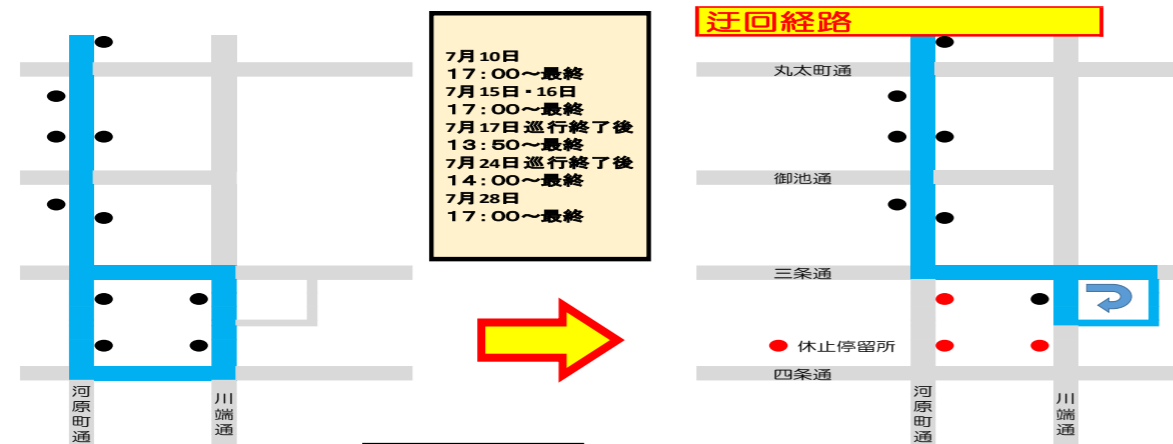

# 祇園祭にともなう交通規制による迂回運行のお知らせ

いつも京都バスをご利用くださいますありがとうございます。  
 7月10日～7月28日の期間、祇園祭にともなう臨時交通規制実施時に、一部系統の運行ルートを変更いたします。  
 ご迷惑をおかけいたしますが、あらかじめご了承のほどお願い申し上げます。

行止め時 迂回運行ルート 7月10日・12日～17日・24日・28日

7月17日（前祭巡行）・24日（後祭巡行）迂回運行ルート