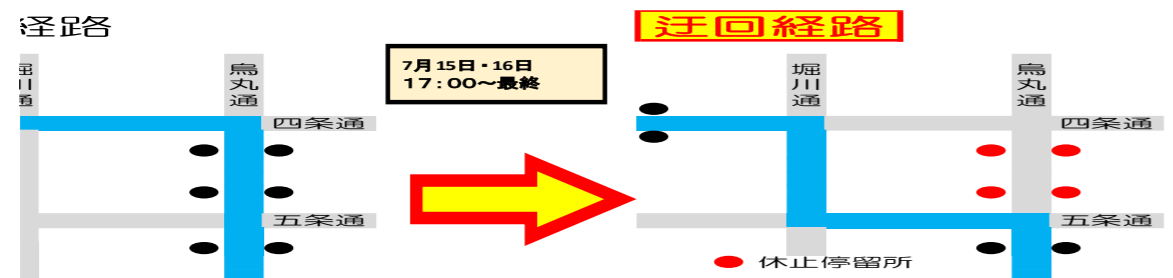

# 祇園祭にともなう交通規制による迂回運行のお知らせ

いつも京都バスをご利用くださいますありがとうございます。  
 7月10日～7月28日の期間、祇園祭にともなう臨時交通規制実施時に、一部系統の運行ルートを変更いたします。  
 ご迷惑をおかけいたしますが、あらかじめご了承のほどお願い申し上げます。

行止め時 迂回運行ルート 7月10日・12日～17日・24日・28日

7月17日（前祭巡行）・24日（後祭巡行）迂回運行ルート