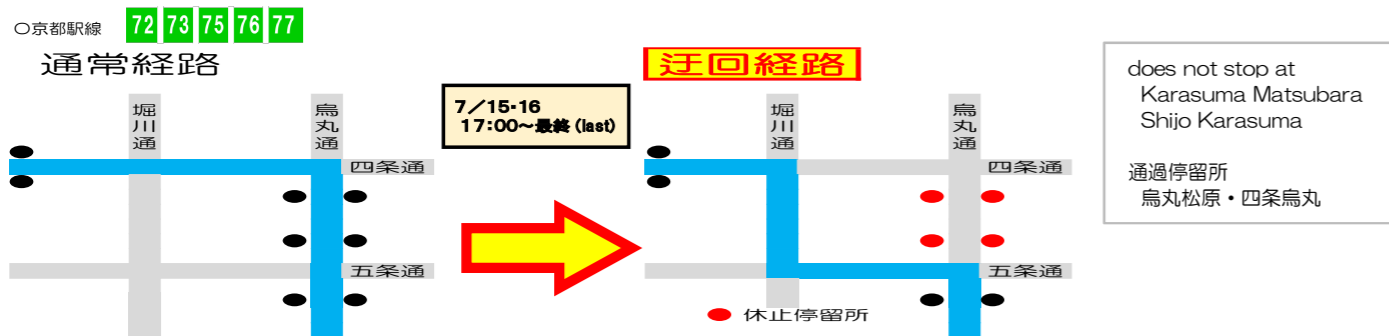

祇園祭にともなう交通規制による迂回運行のお知らせ

Bus route change due to Gion Matsuri Festival (10-28 July)

いつも京都バスをご利用くださいませありがとうございます。
 7/10~7/28の期間、祇園祭にともなう臨時交通規制実施時に、一部系統の運行ルートを変更いたします。
 ご迷惑をおかけいたしますが、あらかじめご了承のほどお願い申し上げます。

四条通通行止め時 迂回運行ルート 7/10・7/12・7/15~17・7/24・7/28

7/17 (前祭巡行) 7/24 (後祭巡行) 迂回運行ルート