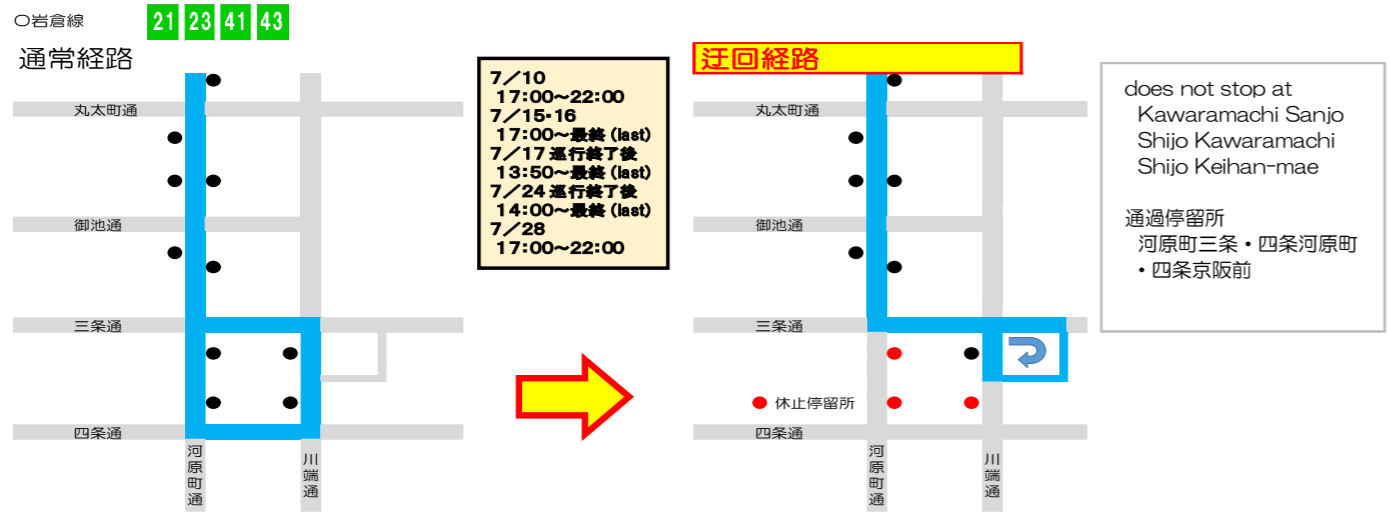

祇園祭にともなう交通規制による迂回運行のお知らせ

Bus route change due to Gion Matsuri Festival (10-28 July)

いつも京都バスをご利用くださいませありがとうございます。
 7/10~7/28の期間、祇園祭にともなう臨時交通規制実施時に、一部系統の運行ルートを変更いたします。
 ご迷惑をおかけいたしますが、あらかじめご了承のほどお願い申し上げます。

四条通通行止め時 迂回運行ルート 7/10・7/12・7/15~17・7/24・7/28

7/17 (前祭巡行) 7/24 (後祭巡行) 迂回運行ルート