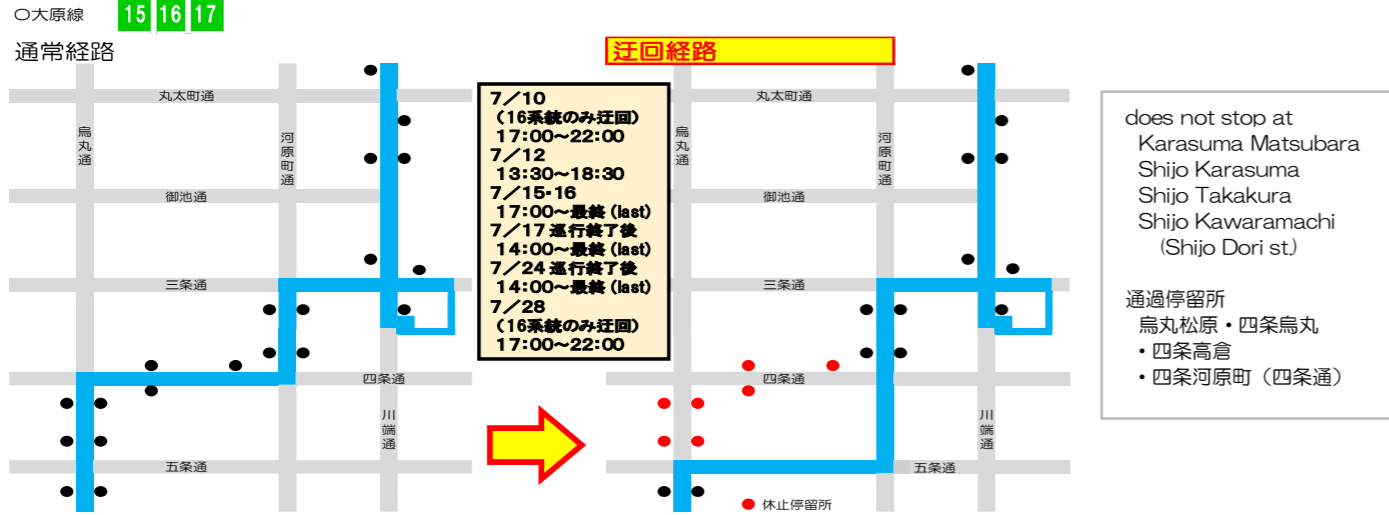

祇園祭にともなう交通規制による迂回運行のお知らせ

Bus route change due to Gion Matsuri Festival (10-28 July)

いつも京都バスをご利用くださいませありがとうございます。
 7/10~7/28の期間、祇園祭にともなう臨時交通規制実施時に、一部系統の運行ルートを変更いたします。
 ご迷惑をおかけいたしますが、あらかじめご了承のほどお願い申し上げます。

四条通通行止め時 迂回運行ルート 7/10・7/12・7/15~17・7/24・7/28

7/17 (前祭巡行) 7/24 (後祭巡行) 迂回運行ルート