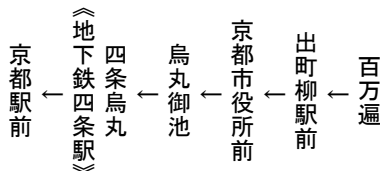

四 条 烏 丸 ・ 京 都 駅 行 き

Rapid Kyoto Sta.

京大快速

平日 Weekdays (お盆・年末年始を除く)	土曜日 Saturdays (お盆・年末年始を除く)	休日 Sundays & Holidays お盆 8月14日～8月16日 年末年始 12月29日～1月3日
	5	5
	6	6
	7	7
	8	8
38	9	9
*8 43	10	10
*13 43	11	11
*13 43	12	12
*13 43	13	13
*13 43	14	14
*13 43	15	15
*13 *43	16	16
13	17	17
	18	18
	19	19
	20	20
	21	21
	22	22
	23	23

市バス・京都バス 共同運行路線です。Operation : Kyoto City Bus & Kyoto Bus

印は京都バス担当便です。Marked : Operated by Kyoto Bus

時刻表
接近表示

運賃 Fare 大人 Adult ¥230 / 小児 Child ¥120

075-02-06 平成30年3月17日実施