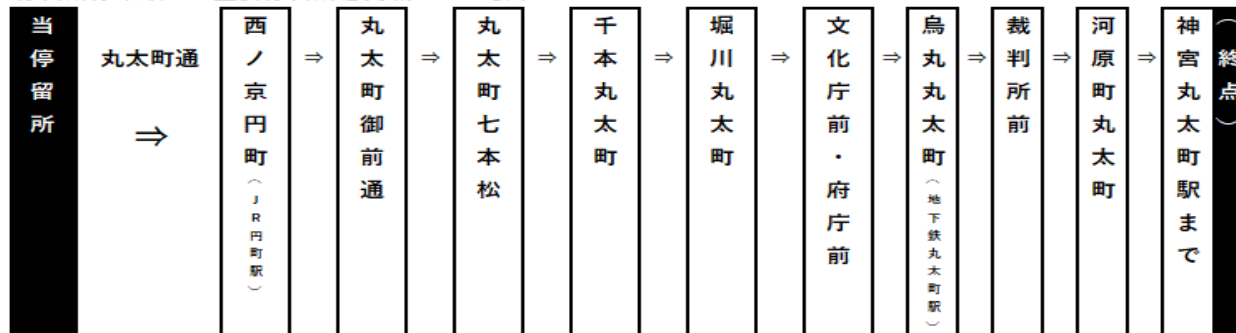

2025年3月31日実施

常磐野小学校前（東行） 発

8月14日～8月16日 と 12月29日～1月3日は、「休日用」時刻表で運行します。

平日 Weekdays	系統 番号	行先	6	7	8	9	10	11	12	
	臨時	花園駅・西ノ京円町・千本丸太町 堀川丸太町・烏丸丸太町 経由	神宮丸太町駅 (川端丸太町) Jingu Marutamachi Sta.		8	14	8			
土曜日 Saturdays	系統 番号	行先	6	7	8	9	10	11	12	
	臨時	花園駅・西ノ京円町・千本丸太町 堀川丸太町・烏丸丸太町 経由	神宮丸太町駅 (川端丸太町) Jingu Marutamachi Sta.			4	5	5		
休日 Sundays & Holidays	系統 番号	行先	6	7	8	9	10	11	12	
	臨時	花園駅・西ノ京円町・千本丸太町 堀川丸太町・烏丸丸太町 経由	神宮丸太町駅 (川端丸太町) Jingu Marutamachi Sta.			4	5	5		

午後の運行はございません

休日ダイヤ

81 系統 五条通 京都駅 行

双ヶ丘・天神川通・光華女子学園前 経由

8時27分発

【休日ダイヤ】限定で運行しています。

【ご利用可能券種】

臨時系統	市バス	京都バス
交通系ICカード	○	○
共通回数券	○	○
地下鉄・バス1日券	○	○
ICOCA定期券	○	○
市バス磁気定期券	○	×
市バス紙定期券	○	×
敬老乗車証	○	×
福祉乗車証	○	×

※交通渋滞等のため表示時刻より遅着することもありますのでご了承下さい。

※たばこの吸殻やゴミは捨てないよう、停留所付近の美化にご協力願います。

停留所停車順 ※主要停留所を掲載しています

【全線均一区間運賃】 fare

230円