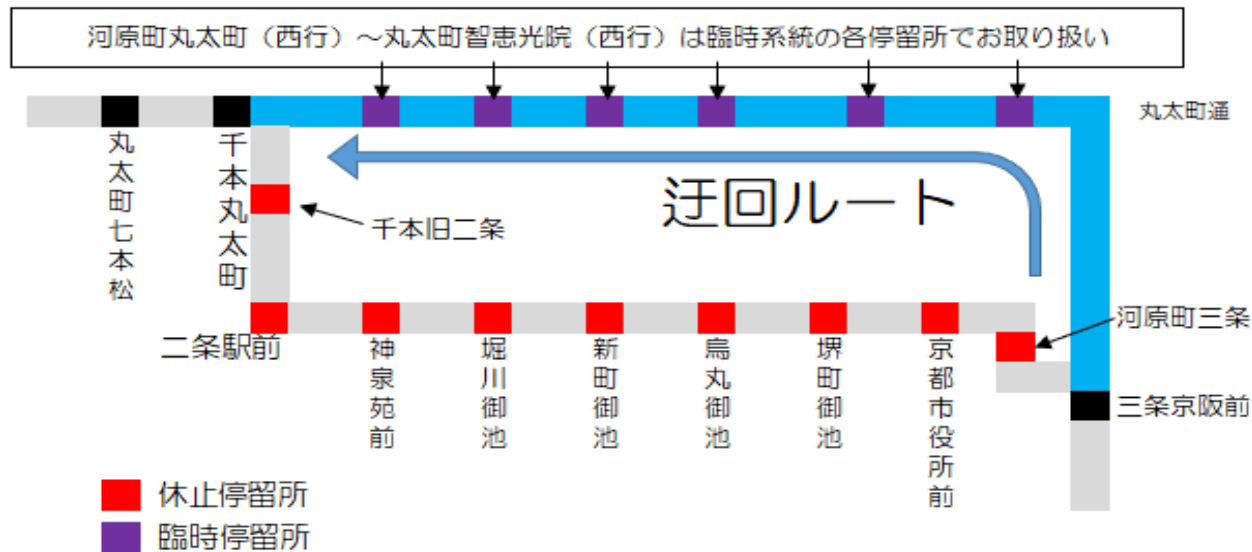

# 祇園祭にともなう迂回運行のお知らせ

いつも京都バスをご利用くださいますありがとうございます。  
 下記の期間、祇園祭にともなう臨時交通規制実施時等、周辺道路の交通渋滞による大幅な遅延運行が予想されることから、一部系統の運行ルートを変更します。ご迷惑をおかけいたしますが、定時性確保のため予めご了承のほどお願い申し上げます。

日時	系統番号	行き先	内容
7月17日 6:53発 ~ 14:10発	63・66	四條河原町 For Shijo-kawaramachi	バスはまいります No buses come here.
7月24日 7:53発 ~ 14:10発			

# 祇園祭にもなう迂回運行のお知らせ

いつも京都バスをご利用くださいますありがとうございます。  
 下記の期間、祇園祭にもなう臨時交通規制実施時等、周辺道路の交通渋滞による大幅な遅延運行が予想されることから、一部系統の運行ルートを変更します。ご迷惑をおかけいたしますが、定時性確保のため予めご了承のほどお願い申し上げます。

日時	系統番号	行き先	内容
7月17日 始発 ~ 14:54発	63・66	苔寺・阪急嵐山駅	バスはまいりますません No buses come here.
7月24日 8:01発 ~ 14:54発			