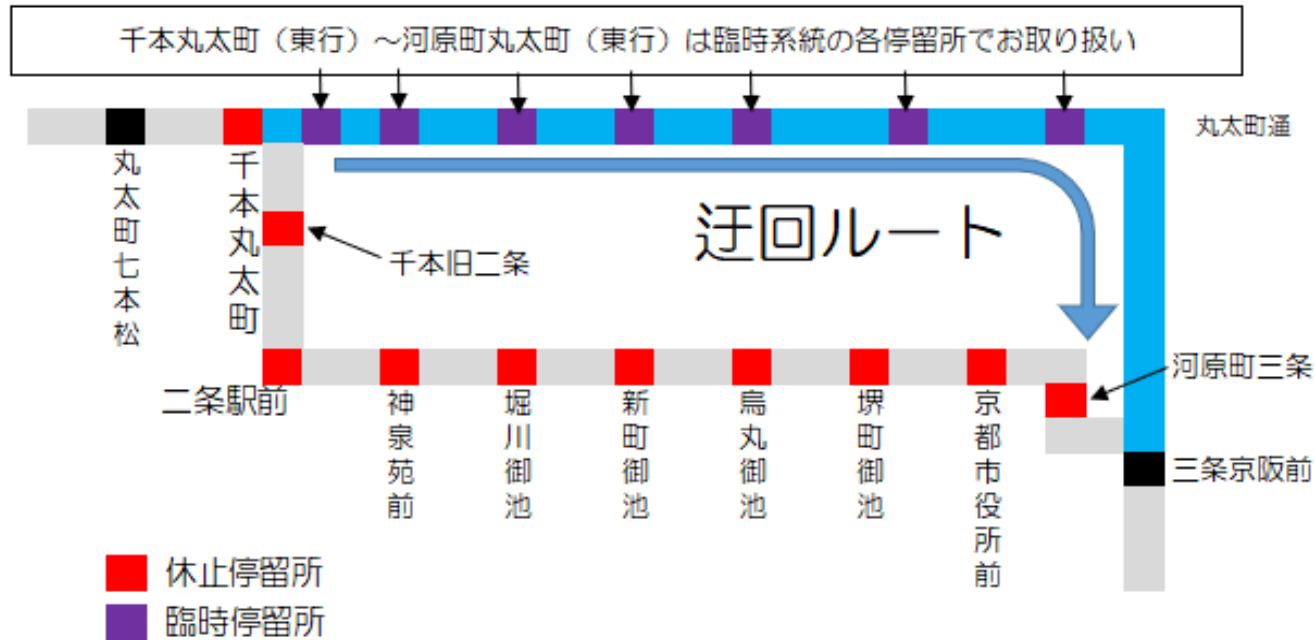

# 祇園祭にともなう迂回運行のお知らせ

いつも京都バスをご利用くださいますありがとうございます。  
 下記の期間、祇園祭にともなう臨時交通規制実施時等、周辺道路の交通渋滞による大幅な遅延運行が予想されることから、一部系統の運行ルートを変更します。ご迷惑をおかけいたしますが、定時性確保のため予めご了承のほどお願い申し上げます。

日時	系統番号	行き先	内容
7月17日 6:53発 ~ 14:10発	63・66	四條河原町 For Shijo-kawaramachi	バスはまいります No buses come here.
7月24日 7:53発 ~ 14:10発			

# 祇園祭にもなう迂回運行のお知らせ

いつも京都バスをご利用くださいますありがとうございます。  
 下記の期間、祇園祭にもなう臨時交通規制実施時等、周辺道路の交通渋滞による大幅な遅延運行が予想されることから、一部系統の運行ルートを変更します。ご迷惑をおかけいたしますが、定時性確保のため予めご了承のほどお願い申し上げます。

日時	系統番号	行き先	内容
7月17日 始発 ~ 14:54発	63・66	苔寺・阪急嵐山駅	バスはまいりますません No buses come here.
7月24日 8:01発 ~ 14:54発			