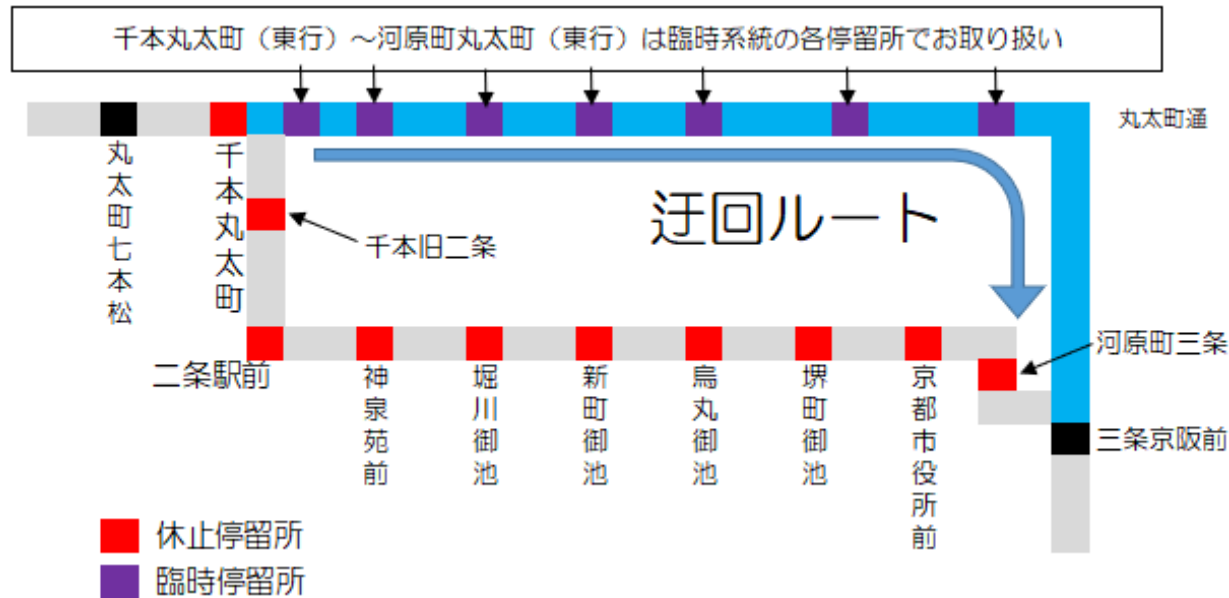

# 祇園祭にともなう迂回運行のお知らせ

いつも京都バスをご利用くださりましてありがとうございます。  
 下記の期間、祇園祭にともなう臨時交通規制実施時等、周辺道路の交通渋滞による大幅な遅延運行が予想されることから、一部系統の運行ルートを変更します。ご迷惑をおかけいたしますが、定時性確保のため予めご了承のほどお願い申し上げます。

日時	系統番号	行き先	内容
7月17日 6:51発 ~ 14:08発	63・66	四条河原町 For Shijo-kawaramachi	バスはまいりますません No buses come here.
7月24日 7:51発 ~ 14:08発			

京都バス株式会社  
 千本旧二条（南行）

変更の詳細についてのお問い合わせ先は 嵐山営業所 ☎(075)861-2105

# 祇園祭にもなう迂回運行のお知らせ

いつも京都バスをご利用くださいますありがとうございます。  
 下記の期間、祇園祭にもなう臨時交通規制実施時等、周辺道路の交通渋滞による大幅な遅延運行が予想されることから、一部系統の運行ルートを変更します。ご迷惑をおかけいたしますが、定時性確保のため予めご了承のほどお願い申し上げます。

日時	系統番号	行き先	内容
7月17日 始発 ~ 14:55発	63・66	苔寺・阪急嵐山駅	バスはまいりますません No buses come here.
7月24日 8:02発 ~ 14:55発			