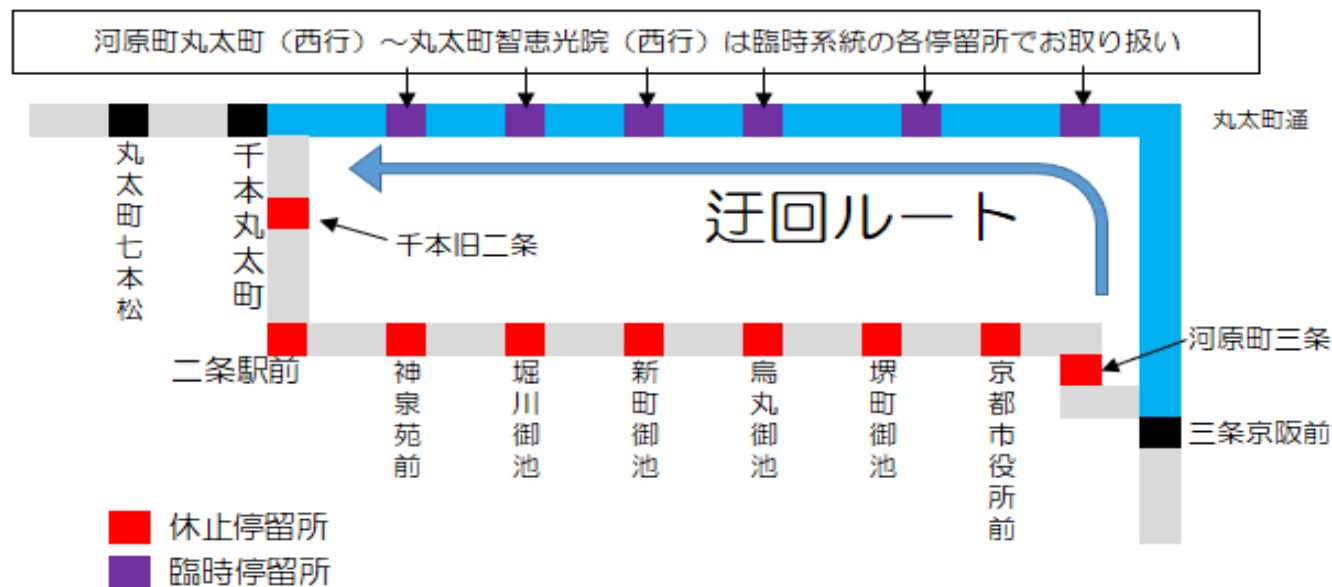

# 祇園祭にともなう迂回運行のお知らせ

いつも京都バスをご利用くださりましてありがとうございます。  
 下記の期間、祇園祭にともなう臨時交通規制実施時等、周辺道路の交通渋滞による大幅な遅延運行が予想されることから、一部系統の運行ルートを変更します。ご迷惑をおかけいたしますが、定時性確保のため予めご了承のほどお願い申し上げます。

日時	系統番号	行き先	内容
7月17日 6:51発 ~ 14:08発	63・66	四条河原町 For Shijo-kawaramachi	バスはまいりますません No buses come here.
7月24日 7:51発 ~ 14:08発			

京都バス株式会社  
 千本旧二条（南行）

変更の詳細についてのお問い合わせ先は 嵐山営業所 ☎(075)861-2105

# 祇園祭にもなう迂回運行のお知らせ

いつも京都バスをご利用くださいますありがとうございます。  
 下記の期間、祇園祭にもなう臨時交通規制実施時等、周辺道路の交通渋滞による大幅な遅延運行が予想されることから、一部系統の運行ルートを変更します。ご迷惑をおかけいたしますが、定時性確保のため予めご了承のほどお願い申し上げます。

日時	系統番号	行き先	内容
7月17日 始発 ~ 14:55発	63・66	苔寺・阪急嵐山駅	バスはまいりますません No buses come here.
7月24日 8:02発 ~ 14:55発			