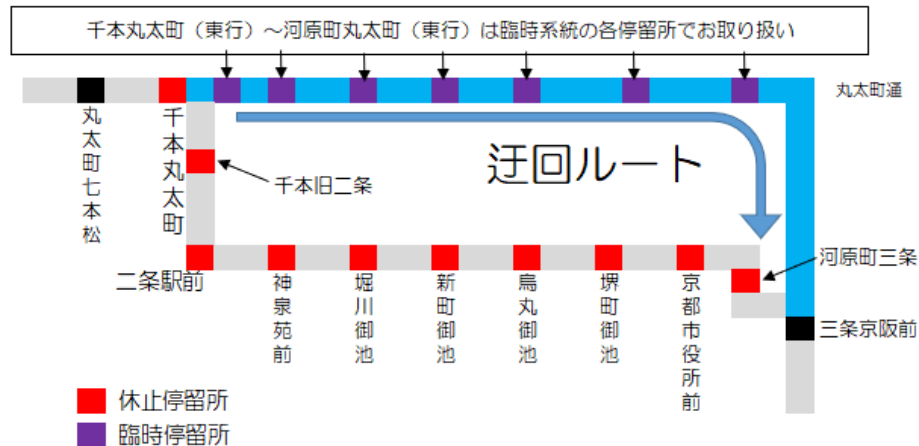

# 祇園祭にともなう迂回運行のお知らせ

いつも京都バスをご利用くださりましてありがとうございます。  
 下記の期間、祇園祭にともなう臨時交通規制実施時等、周辺道路の交通渋滞による大幅な遅延運行が予想されることから、一部系統の運行ルートを変更します。ご迷惑をおかけいたしますが、定時性確保のため予めご了承のほどお願い申し上げます。

日時	系統番号	行き先	内容
7月17日 6:51発 ~ 14:08発	63・66	四條河原町 For Shijo-kawaramachi	バスはまいりますません No buses come here.
7月24日 7:51発 ~ 14:08発			