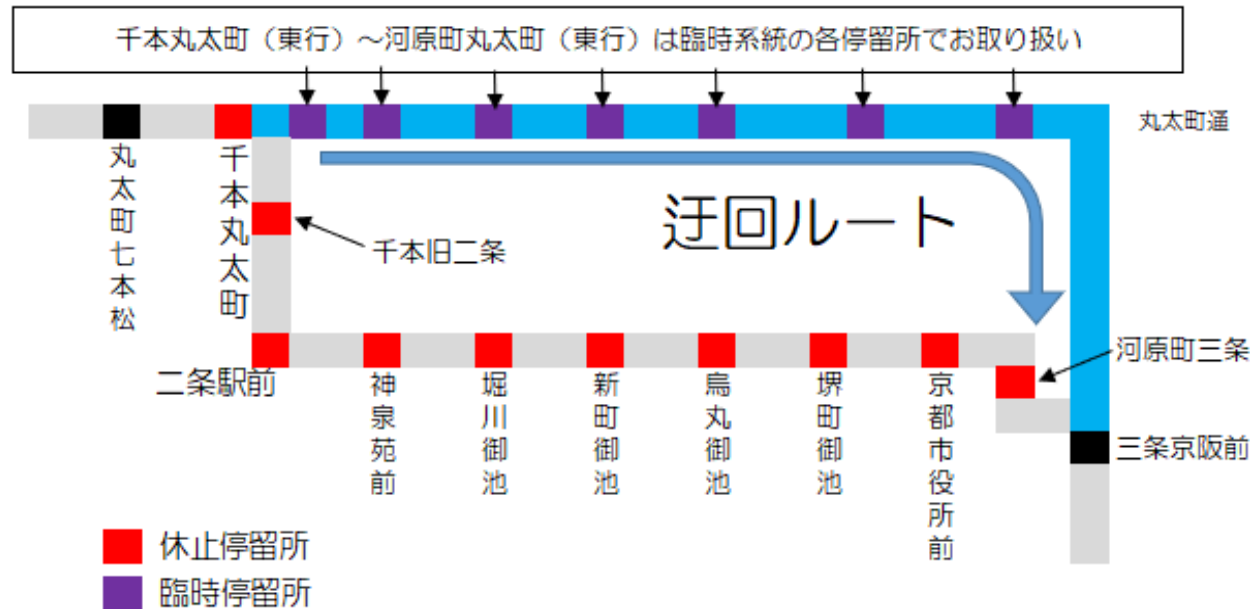

# 祇園祭にともなう迂回運行のお知らせ

いつも京都バスをご利用くださりましてありがとうございます。  
 下記の期間、祇園祭にともなう臨時交通規制実施時等、周辺道路の交通渋滞による大幅な遅延運行が予想されることから、一部系統の運行ルートを変更します。ご迷惑をおかけいたしますが、定時性確保のため予めご了承のほどお願い申し上げます。

日時		系統番号	行き先	内容
7月17日	6:57発 ~ 14:14発	63・66	四条河原町 For Shijo-kawaramachi	バスはまいりますません No buses come here.
7月24日	7:57発 ~ 14:14発			

# 祇園祭にもなう迂回運行のお知らせ

いつも京都バスをご利用くださりましてありがとうございます。  
 下記の期間、祇園祭にもなう臨時交通規制実施時等、周辺道路の交通渋滞による大幅な遅延運  
 行が予想されることから、一部系統の運行ルートを変更します。ご迷惑をおかけいたしますが、  
 定時性確保のため予めご了承のほどお願い申し上げます。

日時	系統番号	行き先	内容
7月17日 始発 ~ 14:50発	63・66	苔寺・阪急嵐山駅	バスはまいります No buses come here.
7月24日 7:58発 ~ 14:50発			