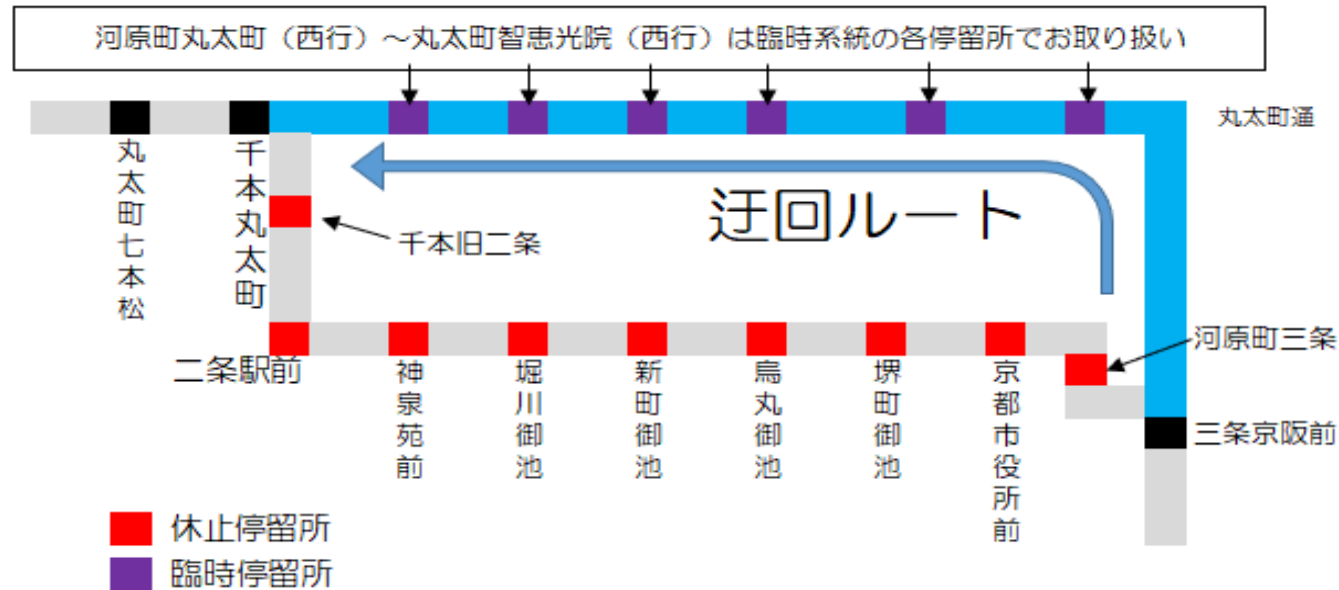

# 祇園祭にともなう迂回運行のお知らせ

いつも京都バスをご利用くださりましてありがとうございます。  
 下記の期間、祇園祭にともなう臨時交通規制実施時等、周辺道路の交通渋滞による大幅な遅延運行が予想されることから、一部系統の運行ルートを変更します。ご迷惑をおかけいたしますが、定時性確保のため予めご了承のほどお願い申し上げます。

日時		系統番号	行き先	内容
7月17日	6:57発 ~ 14:14発	63・66	四条河原町 For Shijo-kawaramachi	バスはまいりますません No buses come here.
7月24日	7:57発 ~ 14:14発			

# 祇園祭にもなう迂回運行のお知らせ

いつも京都バスをご利用くださりましてありがとうございます。  
 下記の期間、祇園祭にもなう臨時交通規制実施時等、周辺道路の交通渋滞による大幅な遅延運  
 行が予想されることから、一部系統の運行ルートを変更します。ご迷惑をおかけいたしますが、  
 定時性確保のため予めご了承のほどお願い申し上げます。

日時	系統番号	行き先	内容
7月17日 始発 ~ 14:50発	63・66	苔寺・阪急嵐山駅	バスはまいります No buses come here.
7月24日 7:58発 ~ 14:50発			