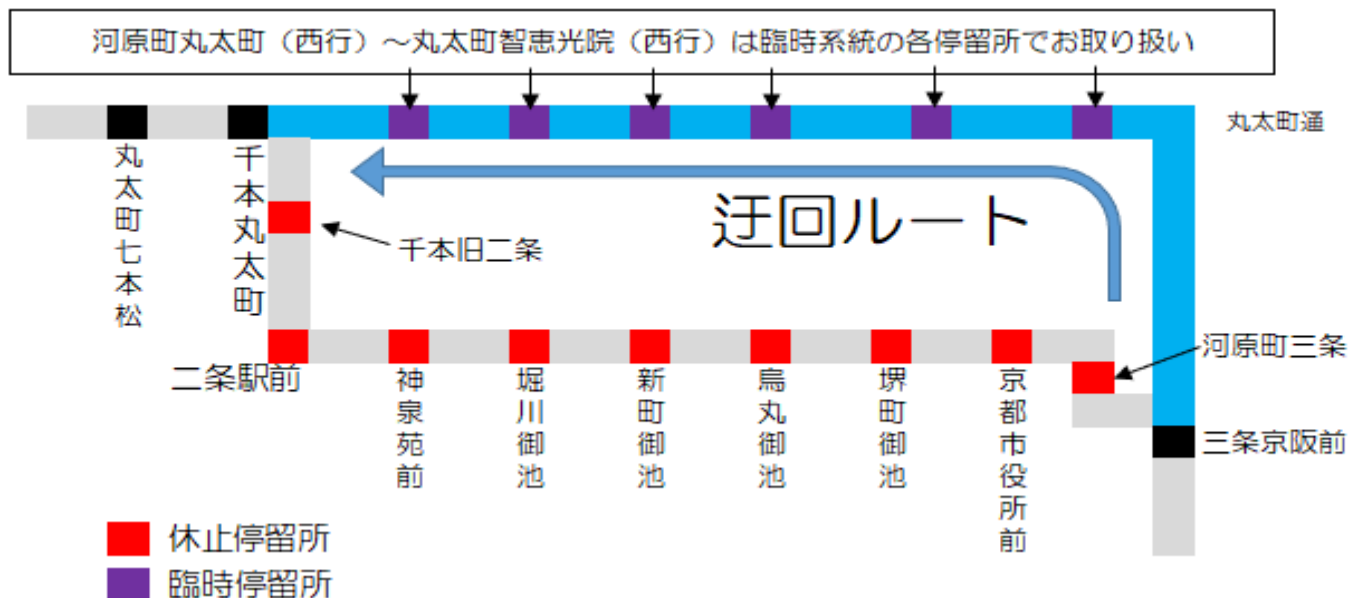

# 祇園祭にともなう迂回運行のお知らせ

いつも京都バスをご利用くださいますありがとうございます。  
 下記の期間、祇園祭にともなう臨時交通規制実施時等、周辺道路の交通渋滞による大幅な遅延運行が予想されることから、一部系統の運行ルートを変更します。ご迷惑をおかけいたしますが、定時性確保のため予めご了承のほどお願い申し上げます。

日時	系統番号	行き先	内容
7月17日 6:54発 ~ 14:11発	63・66	四条河原町 For Shijo-kawaramachi	バスはまいります No buses come here.
7月24日 7:54発 ~ 14:11発			

# 祇園祭にともなう迂回運行のお知らせ

いつも京都バスをご利用くださりましてありがとうございます。  
 下記の期間、祇園祭にともなう臨時交通規制実施時等、周辺道路の交通渋滞による大幅な遅延運行が予想されることから、一部系統の運行ルートを変更します。ご迷惑をおかけいたしますが、定時性確保のため予めご了承のほどお願い申し上げます。

日時		系統番号	行き先	内容
7月17日	始発 ~ 14:51発	63・66	苔寺・阪急嵐山駅	バスはまいりますません No buses come here.
7月24日	7:59発 ~ 14:51発			