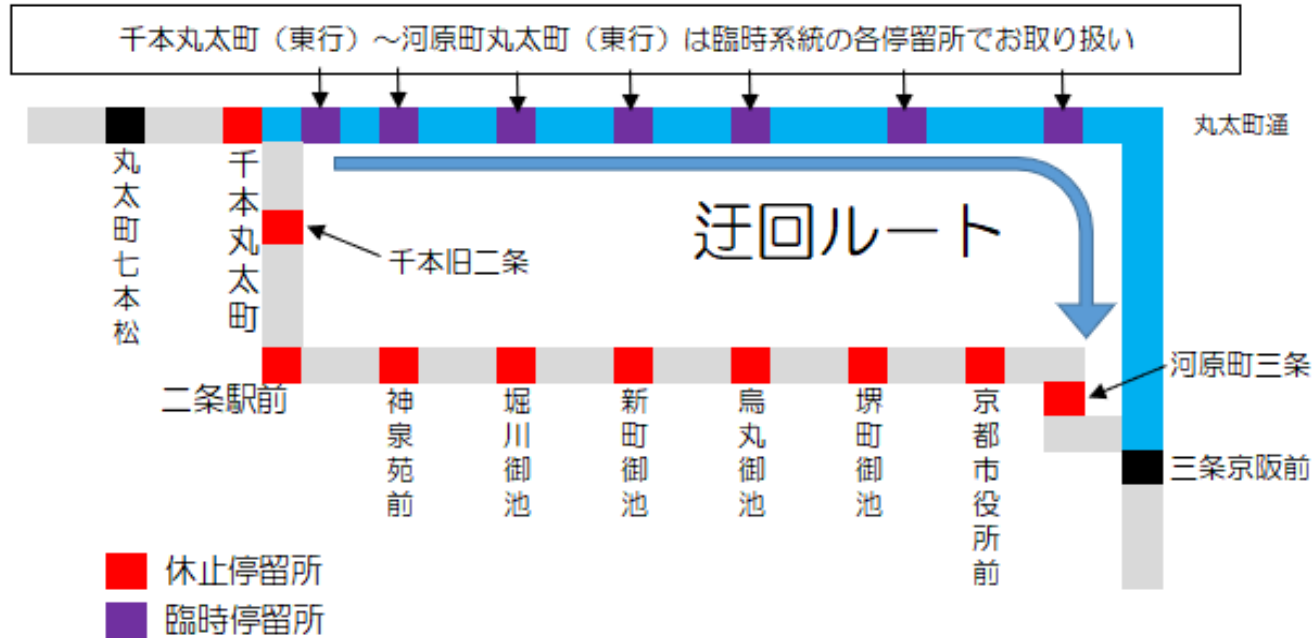

# 祇園祭にともなう迂回運行のお知らせ

いつも京都バスをご利用くださいますありがとうございます。  
 下記の期間、祇園祭にともなう臨時交通規制実施時等、周辺道路の交通渋滞による大幅な遅延運行が予想されることから、一部系統の運行ルートを変更します。ご迷惑をおかけいたしますが、定時性確保のため予めご了承のほどお願い申し上げます。

日時	系統番号	行き先	内容
7月17日 6:54発 ~ 14:11発	63・66	四条河原町 For Shijo-kawaramachi	バスはまいります No buses come here.
7月24日 7:54発 ~ 14:11発			

# 祇園祭にともなう迂回運行のお知らせ

いつも京都バスをご利用くださりましてありがとうございます。  
 下記の期間、祇園祭にともなう臨時交通規制実施時等、周辺道路の交通渋滞による大幅な遅延運行が予想されることから、一部系統の運行ルートを変更します。ご迷惑をおかけいたしますが、定時性確保のため予めご了承のほどお願い申し上げます。

日時		系統番号	行き先	内容
7月17日	始発 ~ 14:51発	63・66	苔寺・阪急嵐山駅	バスはまいりますません No buses come here.
7月24日	7:59発 ~ 14:51発			