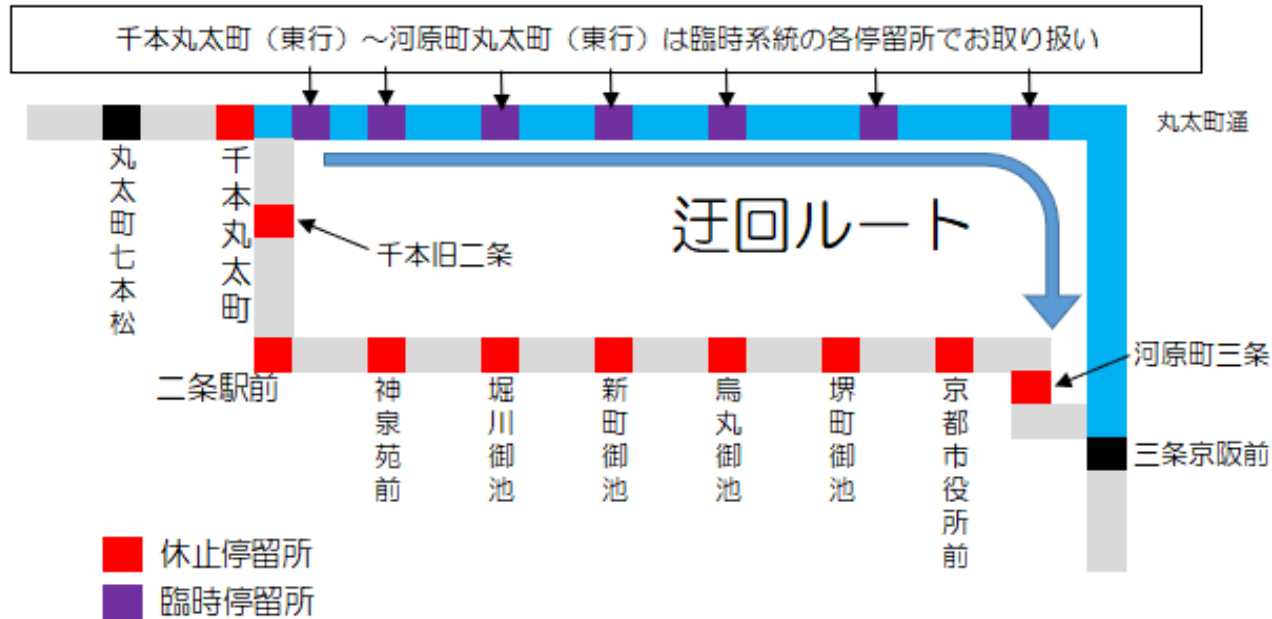

# 祇園祭にともなう迂回運行のお知らせ

いつも京都バスをご利用くださりましてありがとうございます。  
 下記の期間、祇園祭にともなう臨時交通規制実施時等、周辺道路の交通渋滞による大幅な遅延運行が予想されることから、一部系統の運行ルートを変更します。ご迷惑をおかけいたしますが、定時性確保のため予めご了承のほどお願い申し上げます。

日時	系統番号	行き先	内容
7月17日 6:58発 ~ 14:16発	63・66	四條河原町 For Shijo-kawaramachi	バスはまいります No buses come here.
7月24日 7:59発 ~ 14:16発			

# 祇園祭にもなう迂回運行のお知らせ

いつも京都バスをご利用くださりましてありがとうございます。  
 下記の期間、祇園祭にもなう臨時交通規制実施時等、周辺道路の交通渋滞による大幅な遅延運  
 行が予想されることから、一部系統の運行ルートを変更します。ご迷惑をおかけいたしますが、  
 定時性確保のため予めご了承のほどお願い申し上げます。

日時		系統番号	行き先	内容
7月17日	始発 ~ 14:48発	63・66	苔寺・阪急嵐山駅	バスはまいりますません No buses come here.
7月24日	7:56発 ~ 14:48発			