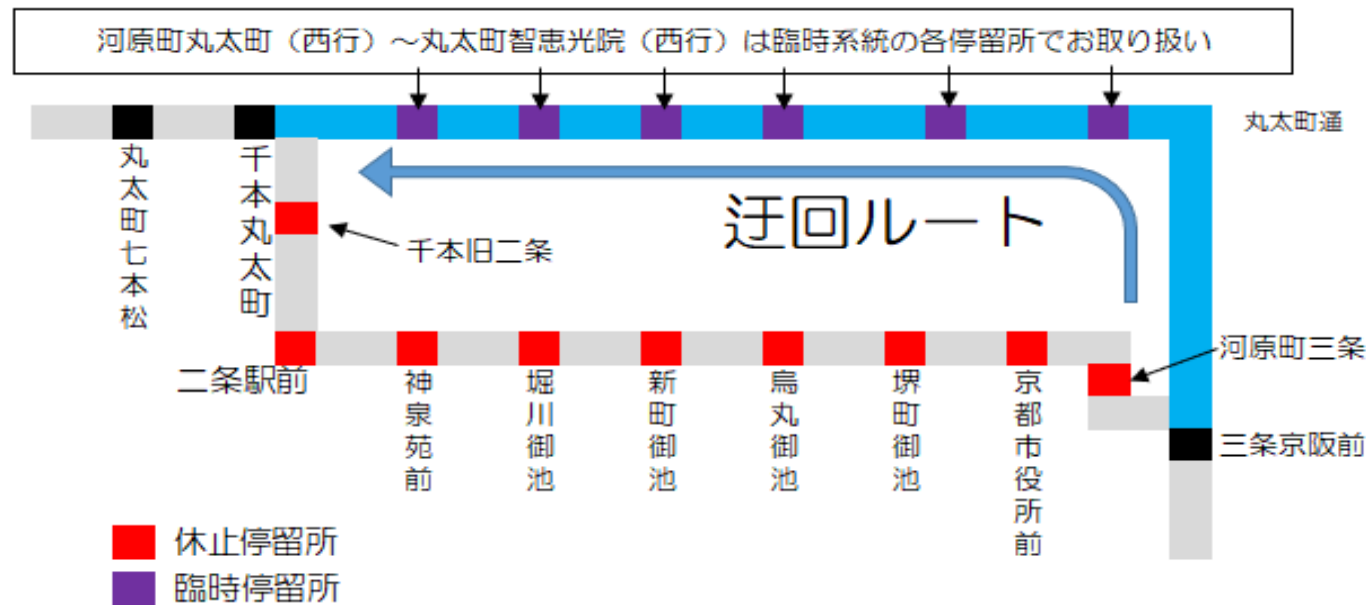

# 祇園祭にともなう迂回運行のお知らせ

いつも京都バスをご利用くださりましてありがとうございます。  
 下記の期間、祇園祭にともなう臨時交通規制実施時等、周辺道路の交通渋滞による大幅な遅延運行が予想されることから、一部系統の運行ルートを変更します。ご迷惑をおかけいたしますが、定時性確保のため予めご了承のほどお願い申し上げます。

日時	系統番号	行き先	内容
7月17日 6:58発 ~ 14:16発	63・66	四條河原町 For Shijo-kawaramachi	バスはまいります No buses come here.
7月24日 7:59発 ~ 14:16発			

# 祇園祭にもなう迂回運行のお知らせ

いつも京都バスをご利用くださりましてありがとうございます。  
 下記の期間、祇園祭にもなう臨時交通規制実施時等、周辺道路の交通渋滞による大幅な遅延運  
 行が予想されることから、一部系統の運行ルートを変更します。ご迷惑をおかけいたしますが、  
 定時性確保のため予めご了承のほどお願い申し上げます。

日時		系統番号	行き先	内容
7月17日	始発 ~ 14:48発	63・66	苔寺・阪急嵐山駅	バスはまいりますません No buses come here.
7月24日	7:56発 ~ 14:48発			