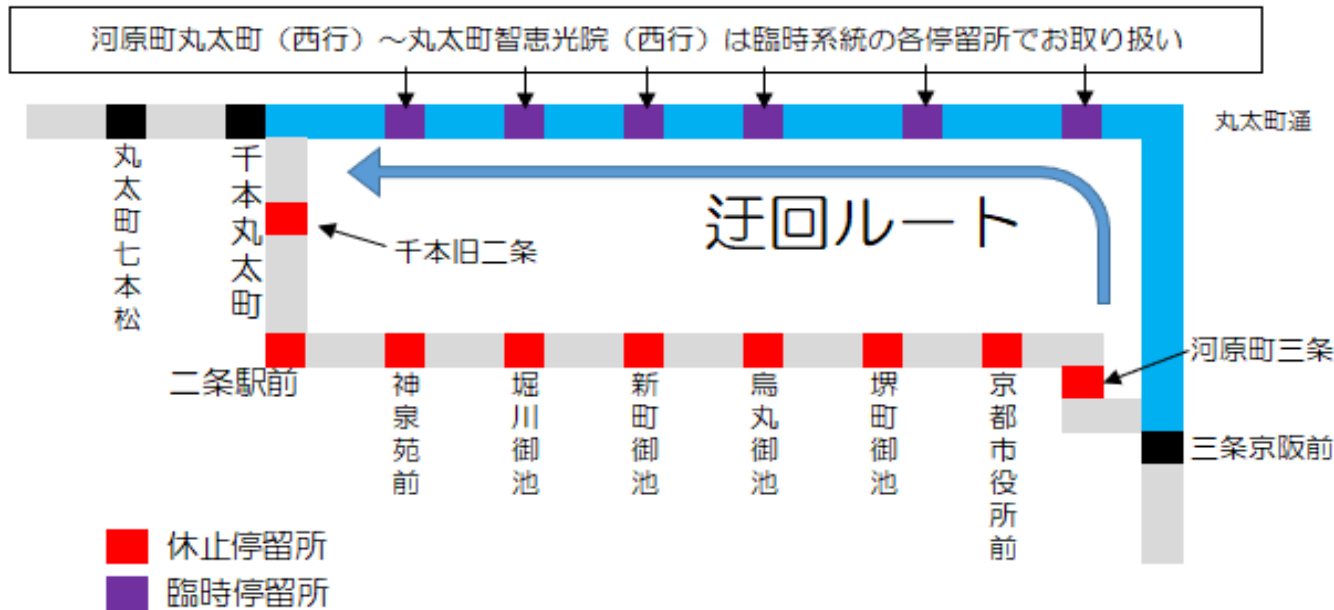

祇園祭にともなう迂回運行のお知らせ

いつも京都バスをご利用くださりましてありがとうございます。
 下記の期間、祇園祭にともなう臨時交通規制実施時等、周辺道路の交通渋滞による大幅な遅延運行が予想されることから、一部系統の運行ルートを変更します。ご迷惑をおかけいたしますが、定時性確保のため予めご了承のほどお願い申し上げます。

日時	系統番号	行き先	内容
7月17日	63・66	四条河原町 For Shijo-kawaramachi	バスはまいりますません No buses come here.
7月24日			

京都バス株式会社

堺町御池（東行）

変更の詳細についてのお問い合わせ先は 嵐山営業所 ☎(075)861-2105

祇園祭にもなう迂回運行のお知らせ

いつも京都バスをご利用くださいますありがとうございます。
 下記の期間、祇園祭にもなう臨時交通規制実施時等、周辺道路の交通渋滞による大幅な遅延運行が予想されることから、一部系統の運行ルートを変更します。ご迷惑をおかけいたしますが、定時性確保のため予めご了承のほどお願い申し上げます。

日時	系統番号	行き先	内容
7月17日 始発 ~ 14:44発	63・66	苔寺・阪急嵐山駅	バスはまいりますません No buses come here.
7月24日 7:53発 ~ 14:44発			

京都バス株式会社
堺町御池（西行）

変更の詳細についてのお問い合わせ先は 嵐山営業所 ☎(075)861-2105