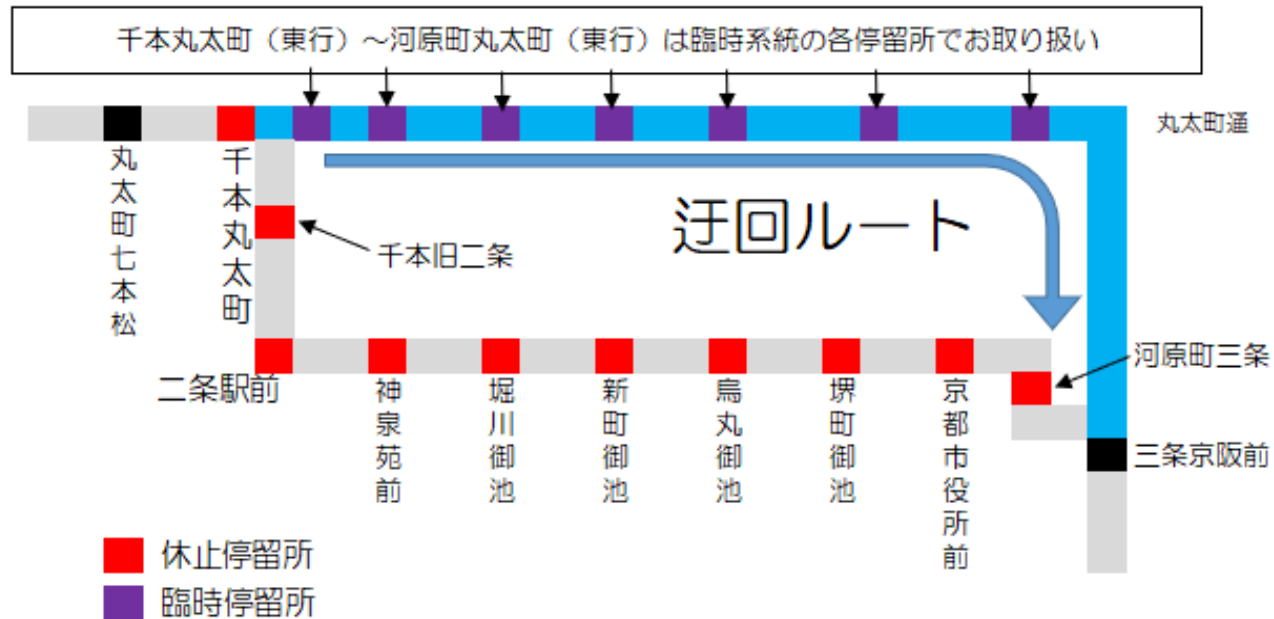

祇園祭にともなう迂回運行のお知らせ

いつも京都バスをご利用くださりましてありがとうございます。
 下記の期間、祇園祭にともなう臨時交通規制実施時等、周辺道路の交通渋滞による大幅な遅延運行が予想されることから、一部系統の運行ルートを変更します。ご迷惑をおかけいたしますが、定時性確保のため予めご了承のほどお願い申し上げます。

日時	系統番号	行き先	内容
7月17日	63・66	四条河原町 For Shijo-kawaramachi	バスはまいりますません No buses come here.
7月24日			

京都バス株式会社

堺町御池（東行）

変更の詳細についてのお問い合わせ先は 嵐山営業所 ☎(075)861-2105

祇園祭にもなう迂回運行のお知らせ

いつも京都バスをご利用くださいますありがとうございます。
 下記の期間、祇園祭にもなう臨時交通規制実施時等、周辺道路の交通渋滞による大幅な遅延運行が予想されることから、一部系統の運行ルートを変更します。ご迷惑をおかけいたしますが、定時性確保のため予めご了承のほどお願い申し上げます。

日時	系統番号	行き先	内容
7月17日 始発 ~ 14:44発	63・66	苔寺・阪急嵐山駅	バスはまいりますません No buses come here.
7月24日 7:53発 ~ 14:44発			

京都バス株式会社
堺町御池（西行）

変更の詳細についてのお問い合わせ先は 嵐山営業所 ☎(075)861-2105