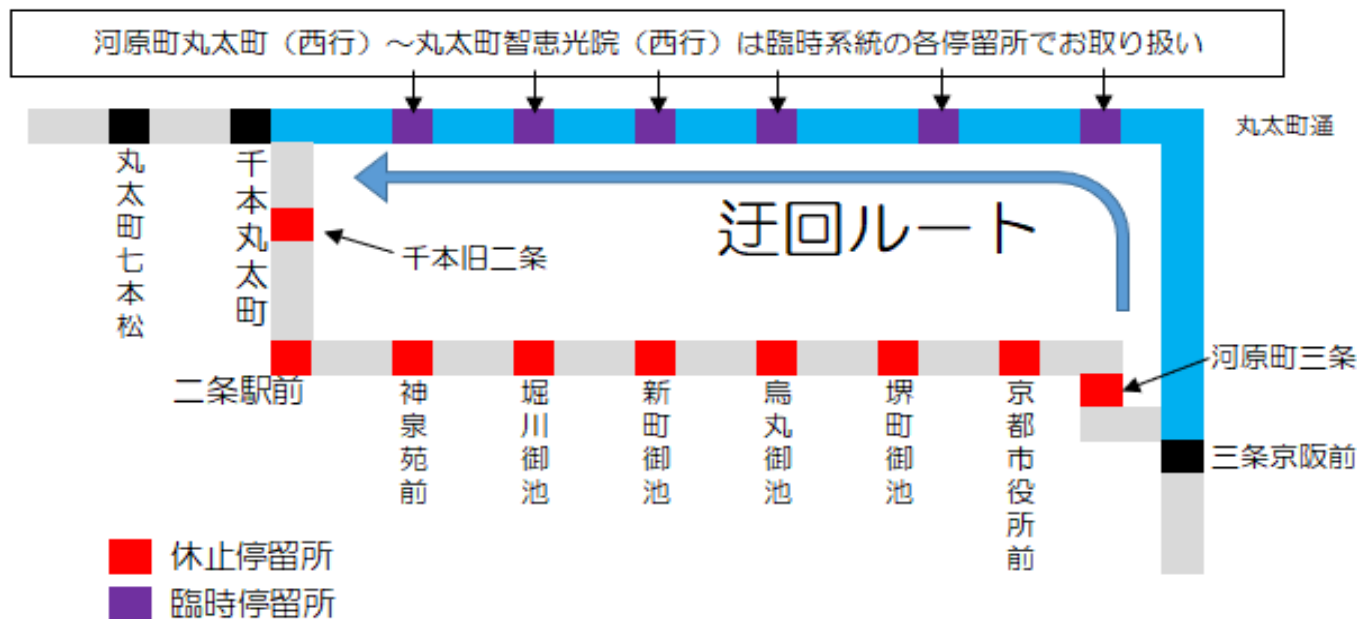

祇園祭にもなう迂回運行のお知らせ

いつも京都バスをご利用くださりましてありがとうございます。
下記の期間、祇園祭にもなう臨時交通規制実施時等、周辺道路の交通渋滞による大幅な遅延運行が予想されることから、一部系統の運行ルートを変更します。ご迷惑をおかけいたしますが、定時性確保のため予めご了承のほどお願い申し上げます。

日時	系統番号	行き先	内容
7月17日 始発 ~ 14:42発	63・66	苔寺・阪急嵐山駅	バスはまいりますません No buses come here.
7月24日 7:52発 ~ 14:42発			

京都バス株式会社
京都市役所前（西行）

変更の詳細についてのお問い合わせ先は 嵐山営業所 ☎(075)861-2105