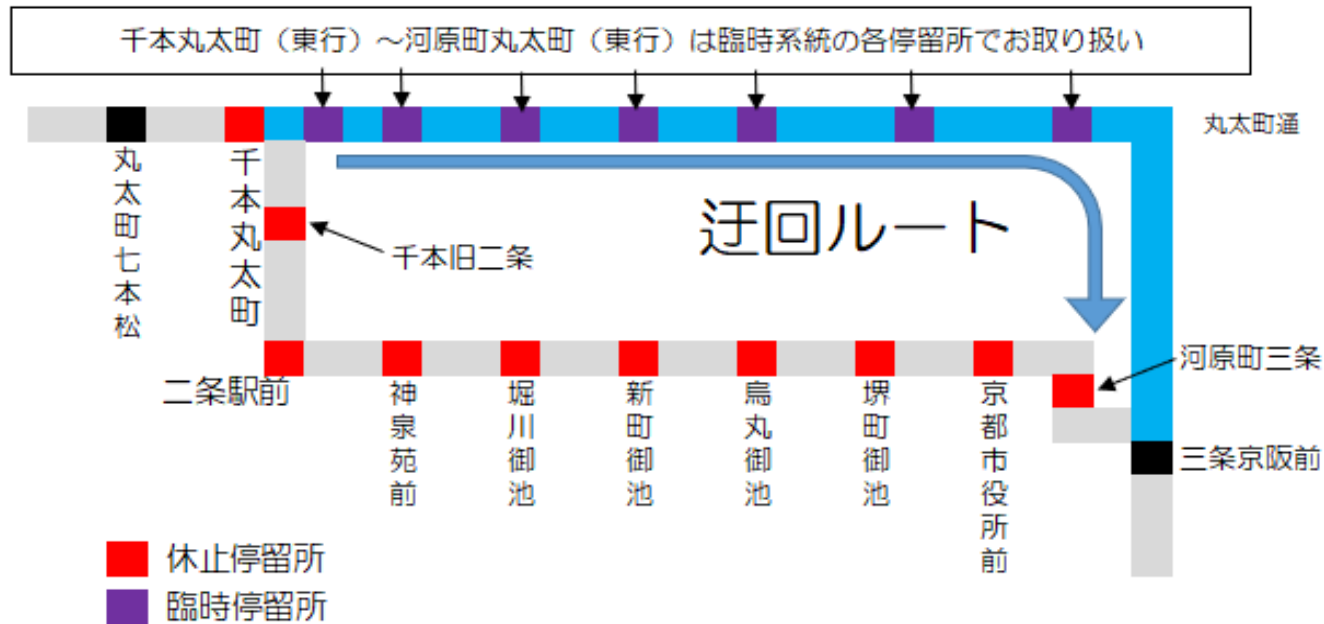

日時	系統番号	行き先	内容
7月17日 始発 ~ 14:42発	63・66	苔寺・阪急嵐山駅	バスはまいりますません No buses come here.
7月24日 7:52発 ~ 14:42発			

京都バス株式会社
 京都市役所前（西行）

変更の詳細についてのお問い合わせ先は 嵐山営業所 ☎(075)861-2105

祇園祭にともなう迂回運行のお知らせ

いつも京都バスをご利用くださりましてありがとうございます。
 下記の期間、祇園祭にともなう臨時交通規制実施時等、周辺道路の交通渋滞による大幅な遅延運行が予想されることから、一部系統の運行ルートを変更します。ご迷惑をおかけいたしますが、定時性確保のため予めご了承のほどお願い申し上げます。

日時		系統番号	行き先	内容
7月17日	7:03発 ~ 14:21発	63・65・66	四条河原町	バスはまいりますません No buses come here.
7月24日	8:04発 ~ 14:21発			

京都バス株式会社

変更の詳細についてのお問い合わせ先は 嵐山営業所 ☎(075)861-2105

京都市役所前（西詰東行）A5

祇園祭にともなう迂回運行のお知らせ

いつも京都バスをご利用くださりましてありがとうございます。
下記の期間、祇園祭にともなう臨時交通規制実施時等、周辺道路の交通渋滞による大幅な遅延運行が予想されることから、一部系統の運行ルートを変更します。ご迷惑をおかけいたしますが、定時性確保のため予めご了承のほどお願い申し上げます。