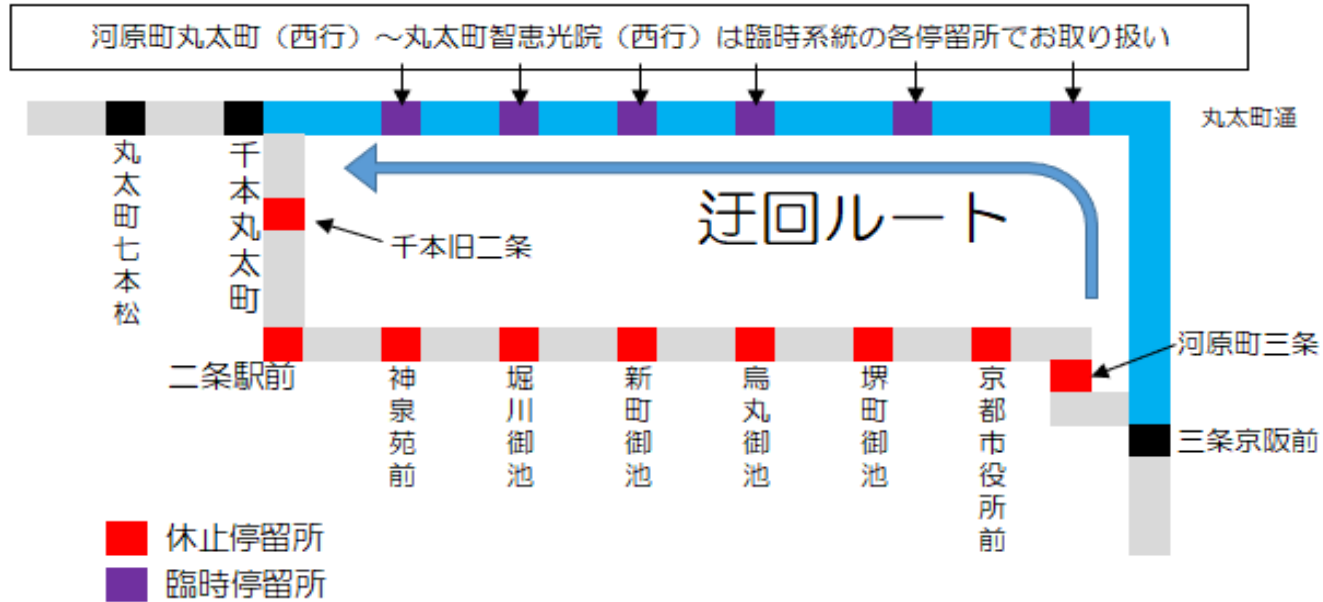

祇園祭にともなう迂回運行のお知らせ

いつも京都バスをご利用くださりましてありがとうございます。
下記の期間、祇園祭にともなう臨時交通規制実施時等、周辺道路の交通渋滞による大幅な遅延運行が予想されることから、一部系統の運行ルートを変更します。ご迷惑をおかけいたしますが、定時性確保のため予めご了承ください。よろしくお願い申し上げます。

日時	系統番号	行き先	内容
7月17日	63・66	苔寺・阪急嵐山駅	バスはまいりますません No buses come here.
7月24日			

京都バス株式会社
烏丸御池（西行）

変更の詳細についてのお問い合わせ先は 嵐山営業所 ☎(075)861-2105