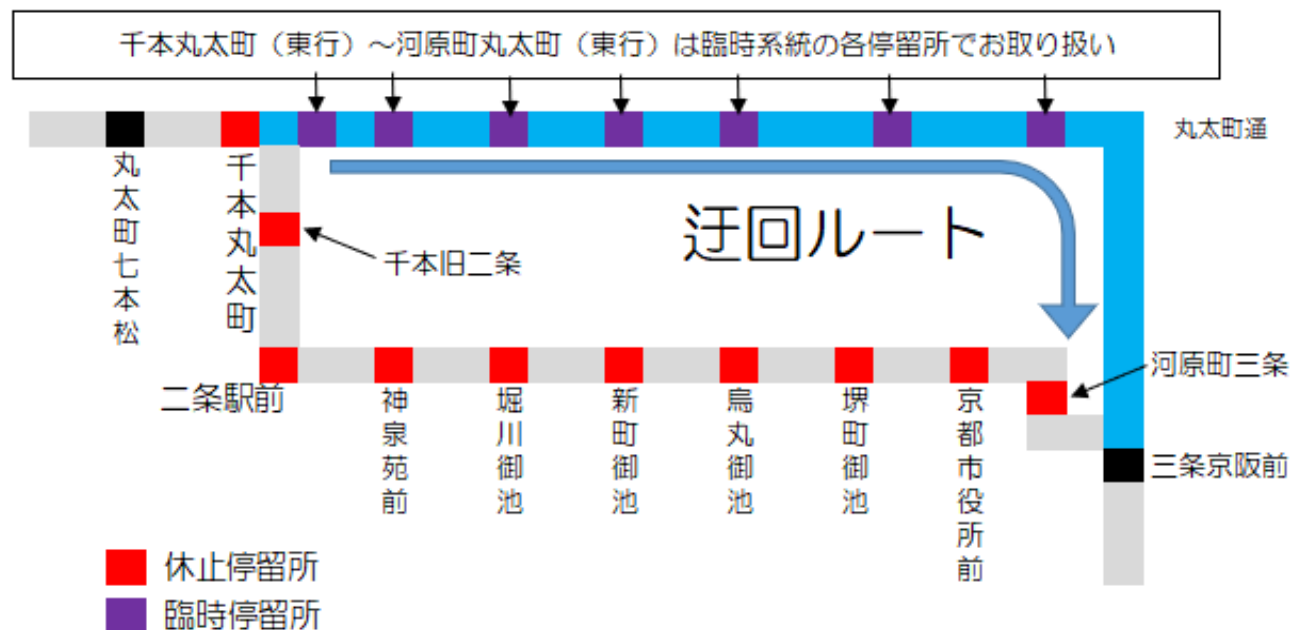

祇園祭にともなう迂回運行のお知らせ

いつも京都バスをご利用くださいますありがとうございます。
 下記の期間、祇園祭にともなう臨時交通規制実施時等、周辺道路の交通渋滞による大幅な遅延運行が予想されることから、一部系統の運行ルートを変更します。ご迷惑をおかけいたしますが、定時性確保のため予めご了承のほどお願い申し上げます。

日時		系統番号	行き先	内容
7月17日	7:00発 ~ 14:18発	63・66	四条河原町 For Shijo-kawaramachi	バスはまいりますません No buses come here.
7月24日	8:01発 ~ 14:18発			

京都バス株式会社

烏丸御池（東行）

変更の詳細についてのお問い合わせ先は 嵐山営業所 ☎(075)861-2105

祇園祭にともなう迂回運行のお知らせ

いつも京都バスをご利用くださりましてありがとうございます。
 下記の期間、祇園祭にともなう臨時交通規制実施時等、周辺道路の交通渋滞による大幅な遅延運行が予想されることから、一部系統の運行ルートを変更します。ご迷惑をおかけいたしますが、定時性確保のため予めご了承ください。よろしくお願い申し上げます。