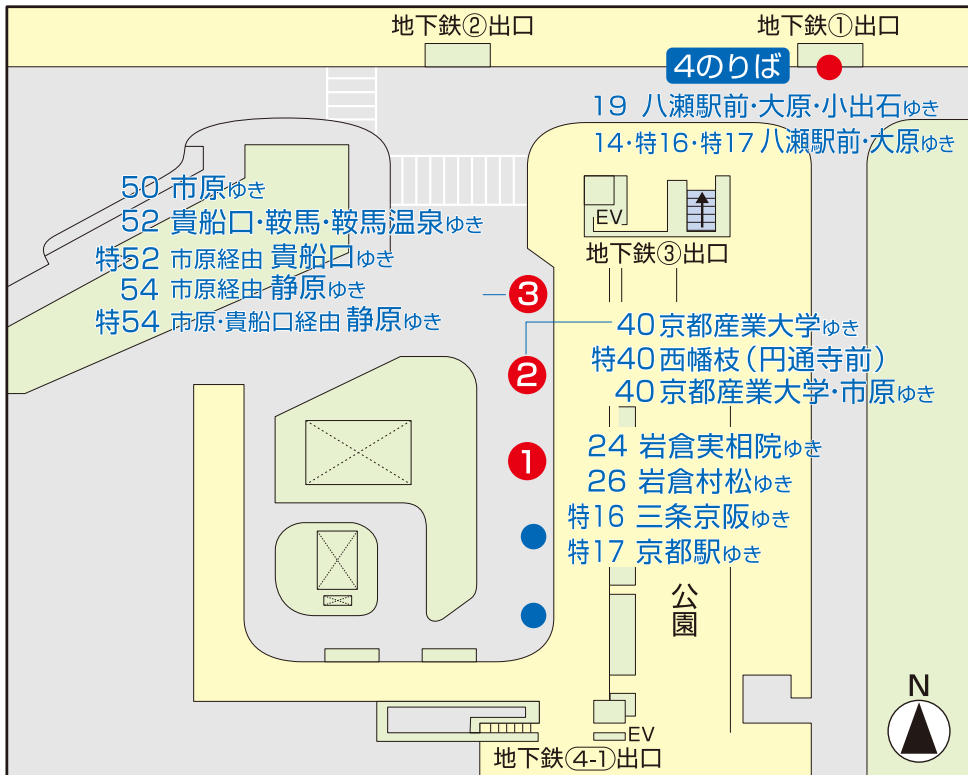

# 国際会館駅前

1  
のりば

24 岩倉実相院ゆき  
26 岩倉村松ゆき  
特16 三条京阪ゆき  
特17 京都駅ゆき

時刻表  
は  
こちら

2  
のりば

40 京都産業大学ゆき  
特40 西幡枝(円通寺前)  
40 京都産業大学・市原ゆき

時刻表  
は  
こちら

3  
のりば

50 市原ゆき  
52 貴船口・鞍馬・鞍馬温泉ゆき  
特52 市原経由 貴船口ゆき  
54 市原経由 静原ゆき  
特54 市原・貴船口経由 静原ゆき

時刻表  
は  
こちら

4  
のりば

19 八瀬駅前・大原・小出石ゆき  
14・特16・特17 八瀬駅前・大原ゆき

時刻表  
は  
こちら