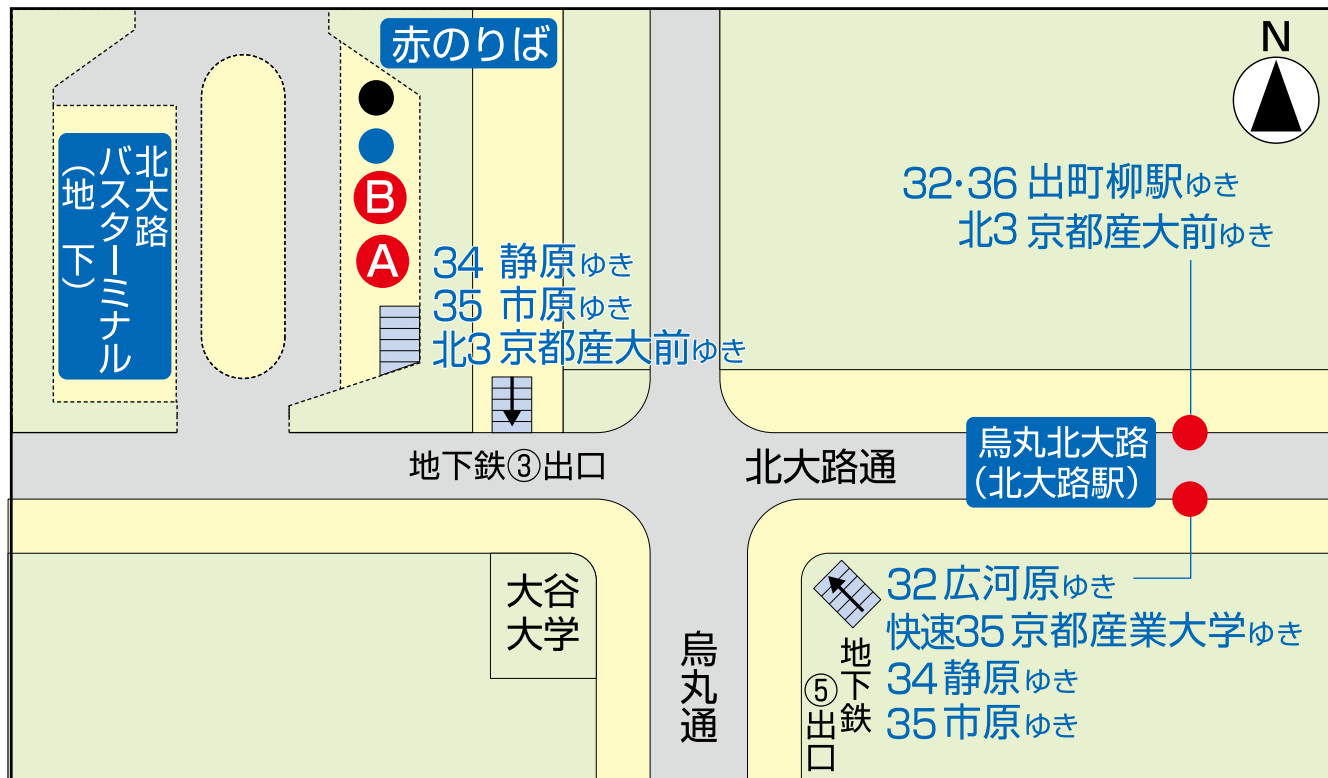

■北大路バスターミナル・烏丸北大路 (北大路駅)

赤Aのりば 34 静原ゆき
35 市原ゆき
北3 京都産大前ゆき

時刻表
は
こちら

北3号系統は京都市バスの
時刻表をご確認ください

烏丸北大路 32・36 出町柳駅ゆき
北3 京都産大前ゆき

時刻表
は
こちら

烏丸北大路 32 広河原ゆき
快速35 京都産業大学ゆき
34 静原ゆき
35 市原ゆき

時刻表
は
こちら