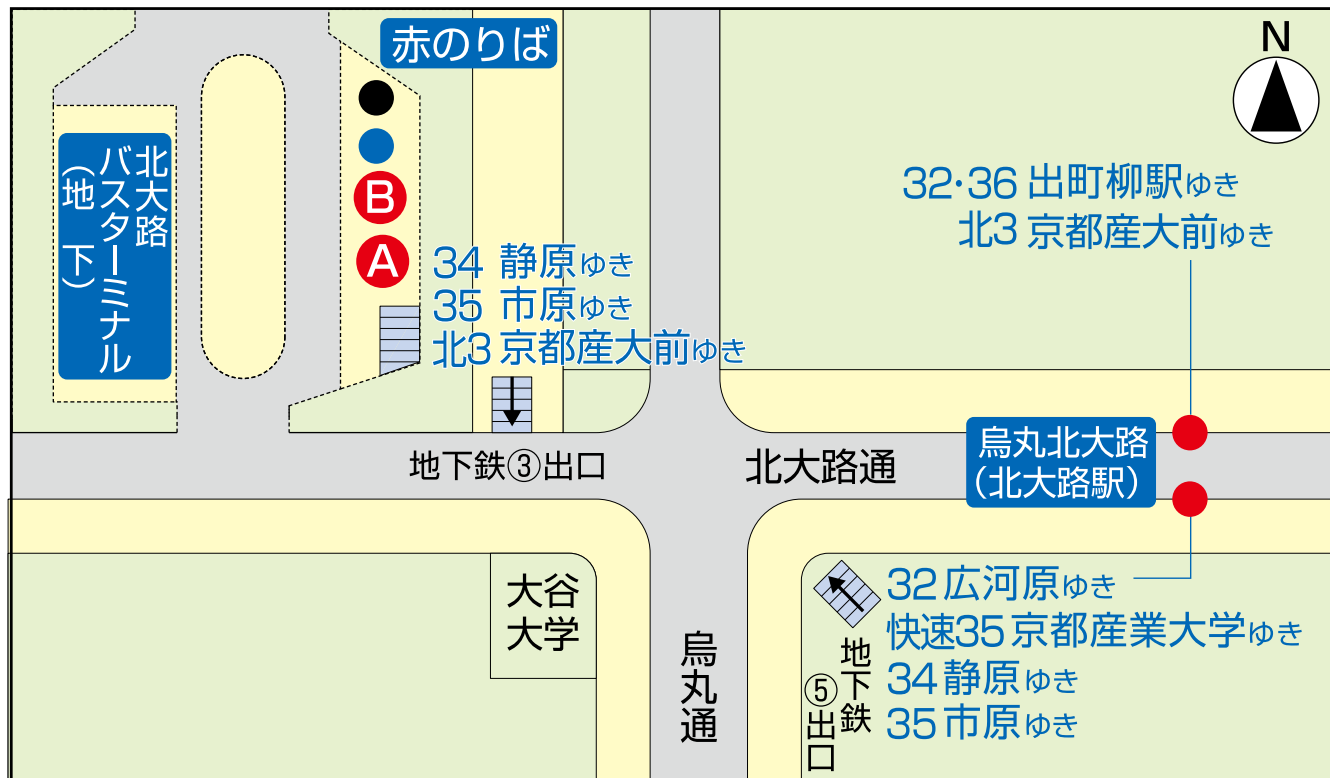

■北大路バスターミナル・烏丸北大路 (北大路駅)

赤Aのりば 34 静岡ゆき
35 市原ゆき
北3 京都産大前ゆき

時刻表
は
こちら

北3号系統は京都市バスの
時刻表をご確認ください

烏丸北大路 32・36 出町柳駅ゆき
北3 京都産大前ゆき

時刻表
は
こちら

烏丸北大路 32 広河原ゆき
快速35 京都産業大学ゆき
34 静岡ゆき
35 市原ゆき

時刻表
は
こちら