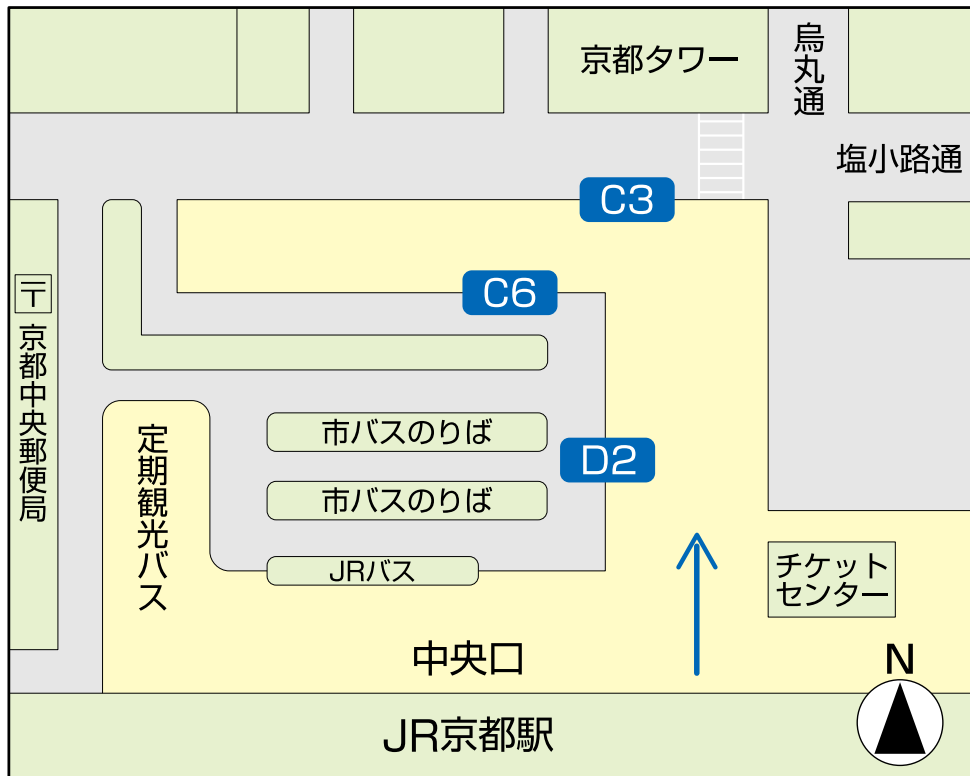

■ 京都駅前

C3
のりば

- 17 四条河原町・出町柳駅・大原ゆき
- 特17 四条河原町・出町柳駅・国際会館駅・大原ゆき

時刻表
は
こちら

C6
のりば

- 51 比叡山頂ゆき
- 73 太秦映画村・嵐山・苔寺・すす虫寺ゆき
- 75 太秦映画村・有栖川ゆき
- 76 太秦映画村・阪急嵐山駅ゆき
- 83 五条通・太秦映画村・嵐山・苔寺・すす虫寺ゆき
- 市バス28 嵐山・大覚寺ゆき

時刻表
は
こちら

D2
のりば

- 86 清水寺・祇園・三条京阪ゆき
- 臨時 清水寺・祇園・高野橋東詰ゆき

時刻表
は
こちら