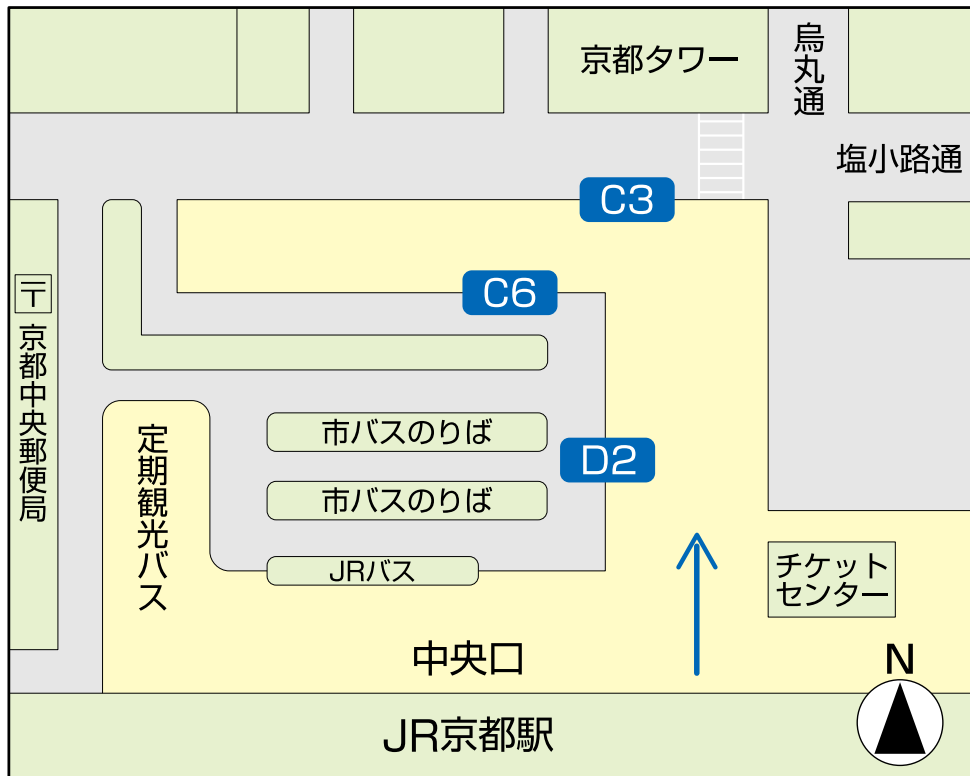

■京都駅前

C3
のりば

- 17 四条河原町・
出町柳駅・大原ゆき
- 特17 四条河原町・出町柳駅・
国際会館駅・大原ゆき

時刻表
は
こちら

C6
のりば

- 51 比叡山頂ゆき
- 73 太秦映画村・嵐山・
苔寺・すす虫寺ゆき
- 75 太秦映画村・有栖川ゆき
- 76 太秦映画村・阪急嵐山駅ゆき
- 83 五条通・太秦映画村・
嵐山・苔寺・すす虫寺ゆき
- 市バス28 嵐山・大覚寺ゆき

時刻表
は
こちら

D2
のりば

- 86 清水寺・祇園・三条京阪ゆき
- 臨時 清水寺・祇園・高野橋東詰ゆき

時刻表
は
こちら