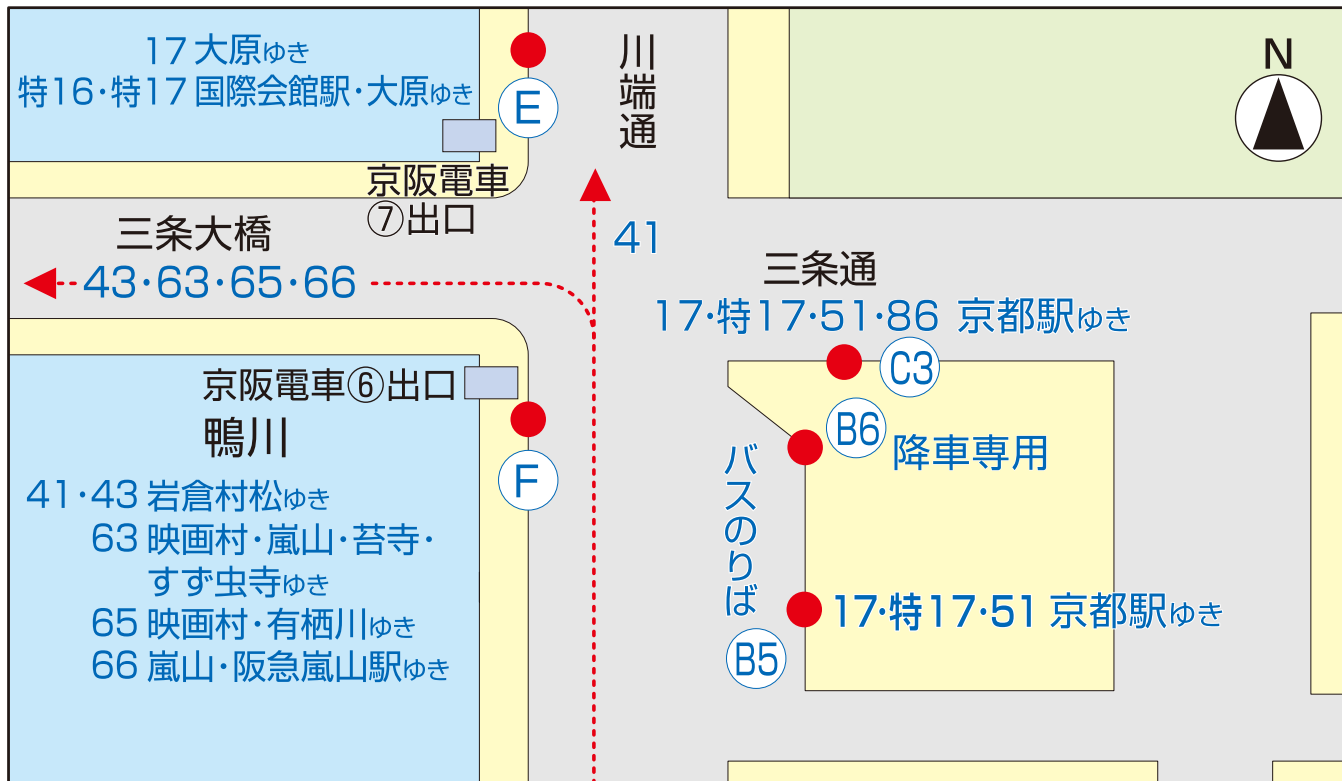

■三条京阪前

E のりば 17 大原ゆき
特16・特17 国際会館駅
大原ゆき

時刻表
は
こちら

B5 のりば 17・特17・51
京都駅ゆき

時刻表
は
こちら

F のりば 41・43 岩倉村松ゆき
63 映画村・嵐山・苔寺・
すす虫寺ゆき
65 映画村・有栖川ゆき
66 嵐山・阪急嵐山駅ゆき

時刻表
は
こちら

C3 のりば 17・特17・51・86
京都駅ゆき
86号系統は京都市バスの
時刻表をご確認ください

時刻表
は
こちら