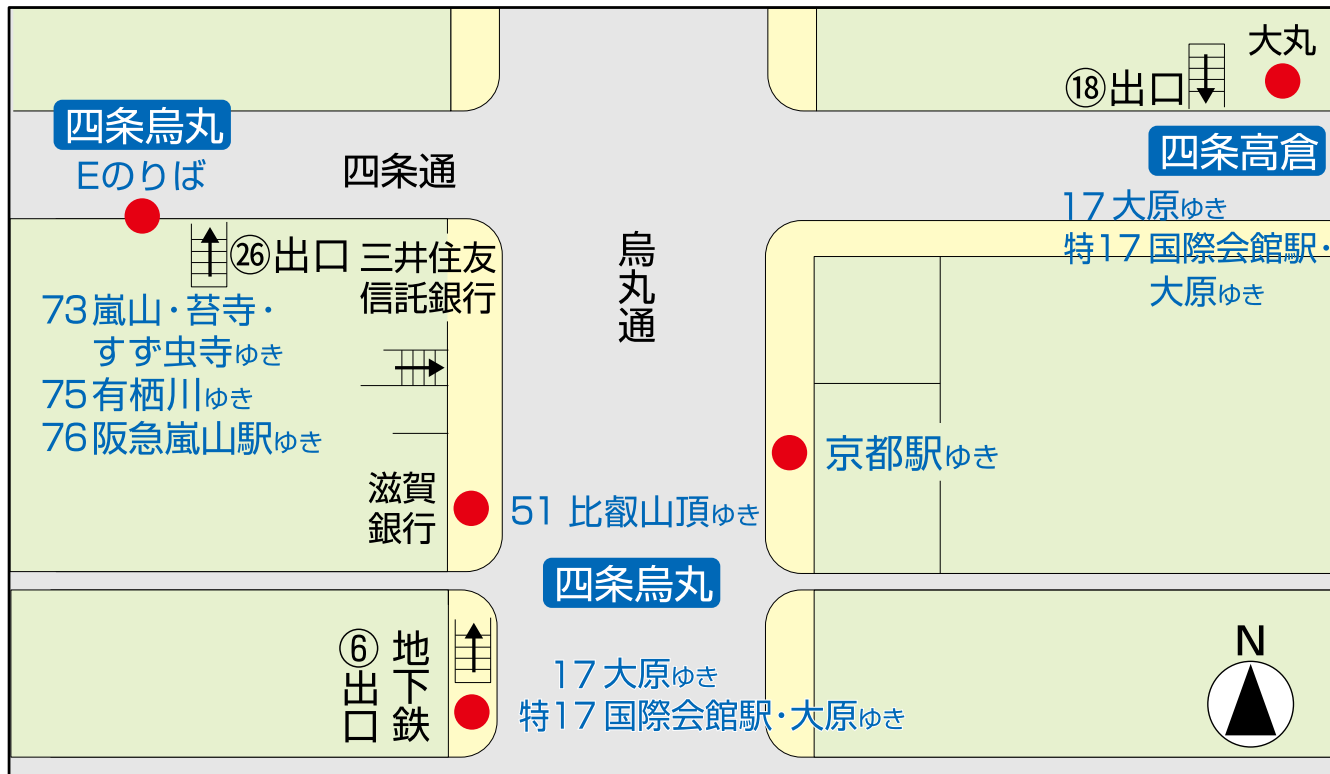

# ■ 四条烏丸・四条高倉

**四条烏丸** 73 嵐山・苔寺・  
すず虫寺ゆき  
75 有栖川ゆき  
76 阪急嵐山駅ゆき

時刻表  
は  
こちら

**四条烏丸** 京都駅ゆき

時刻表  
は  
こちら

**四条烏丸** 51 比叡山頂ゆき

時刻表  
は  
こちら

**四条烏丸** 17 大原ゆき  
特17 国際会館駅・  
大原ゆき

時刻表  
は  
こちら

**四条高倉** 17 大原ゆき  
特17 国際会館駅・  
大原ゆき

時刻表  
は  
こちら