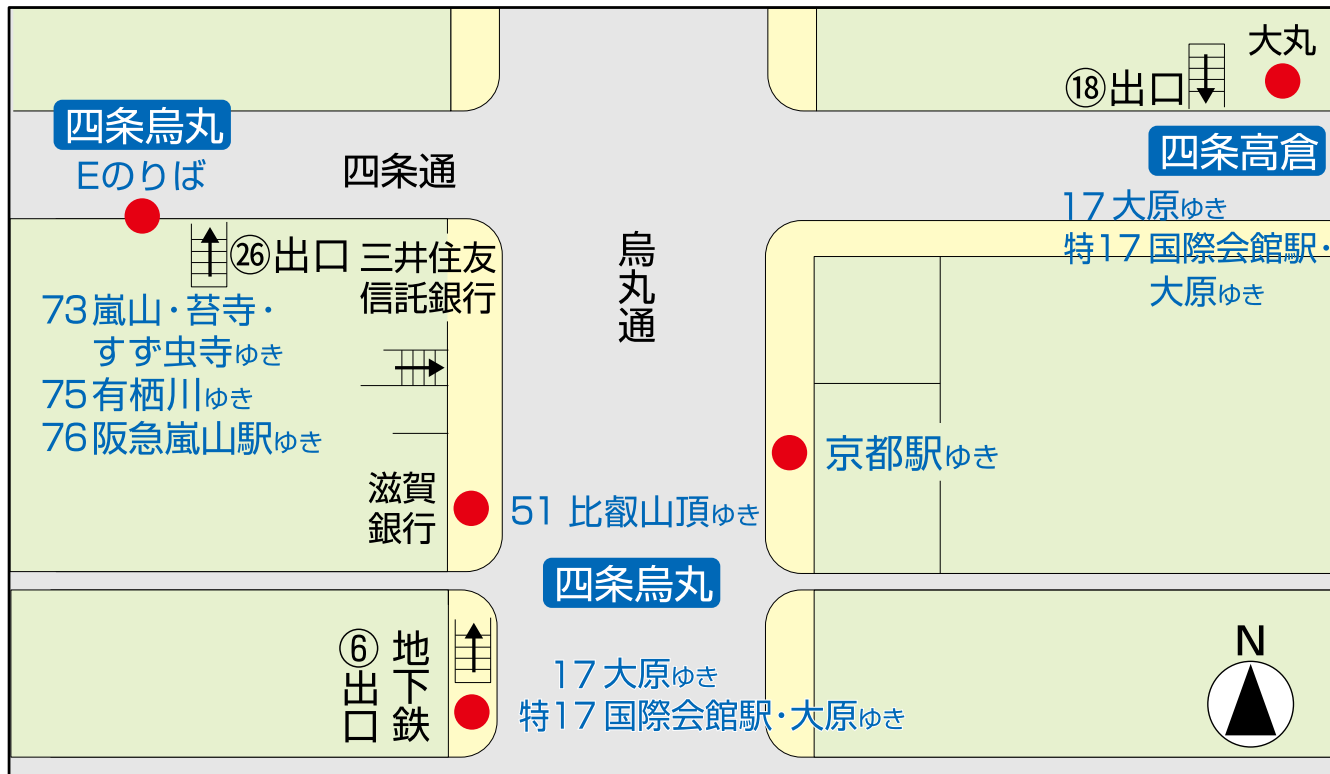

■ 四条烏丸・四条高倉

四条烏丸 73 嵐山・苔寺・
すず虫寺ゆき
75 有栖川ゆき
76 阪急嵐山駅ゆき

時刻表
は
こちら

四条烏丸 京都駅ゆき

時刻表
は
こちら

四条烏丸 51 比叡山頂ゆき

時刻表
は
こちら

四条烏丸 17 大原ゆき
特17 国際会館駅・
大原ゆき

時刻表
は
こちら

四条高倉 17 大原ゆき
特17 国際会館駅・
大原ゆき

時刻表
は
こちら