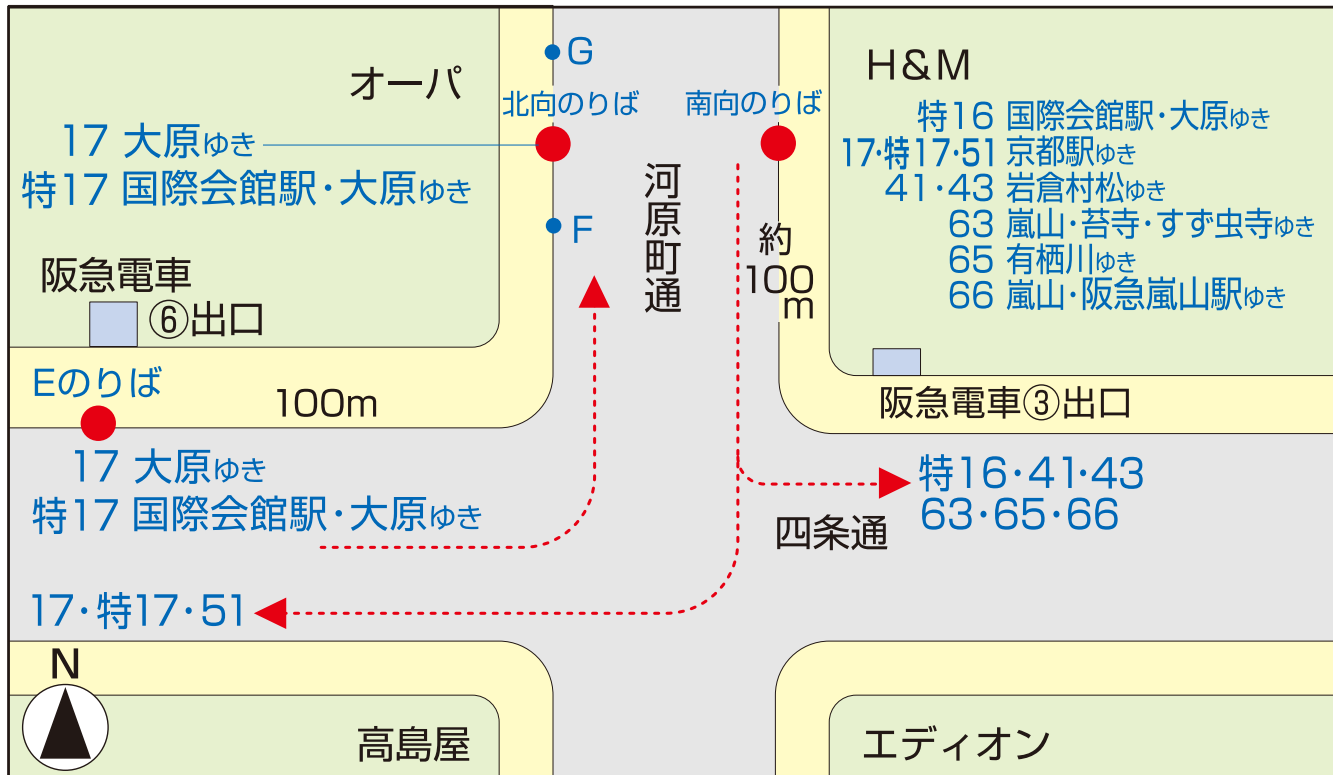

■ 四条河原町

E 17 大原ゆき
のりば 特17 国際会館駅・大原ゆき

時刻表
は
こちら

南向 特16 国際会館駅・大原ゆき
のりば 17・特17・51 京都駅ゆき
41・43 岩倉村松ゆき
63 嵐山・苔寺・すす虫寺ゆき
65 有栖川ゆき
66 嵐山・阪急嵐山駅ゆき

時刻表
は
こちら

北向 17 大原ゆき
のりば 特17 国際会館駅・大原ゆき

時刻表
は
こちら