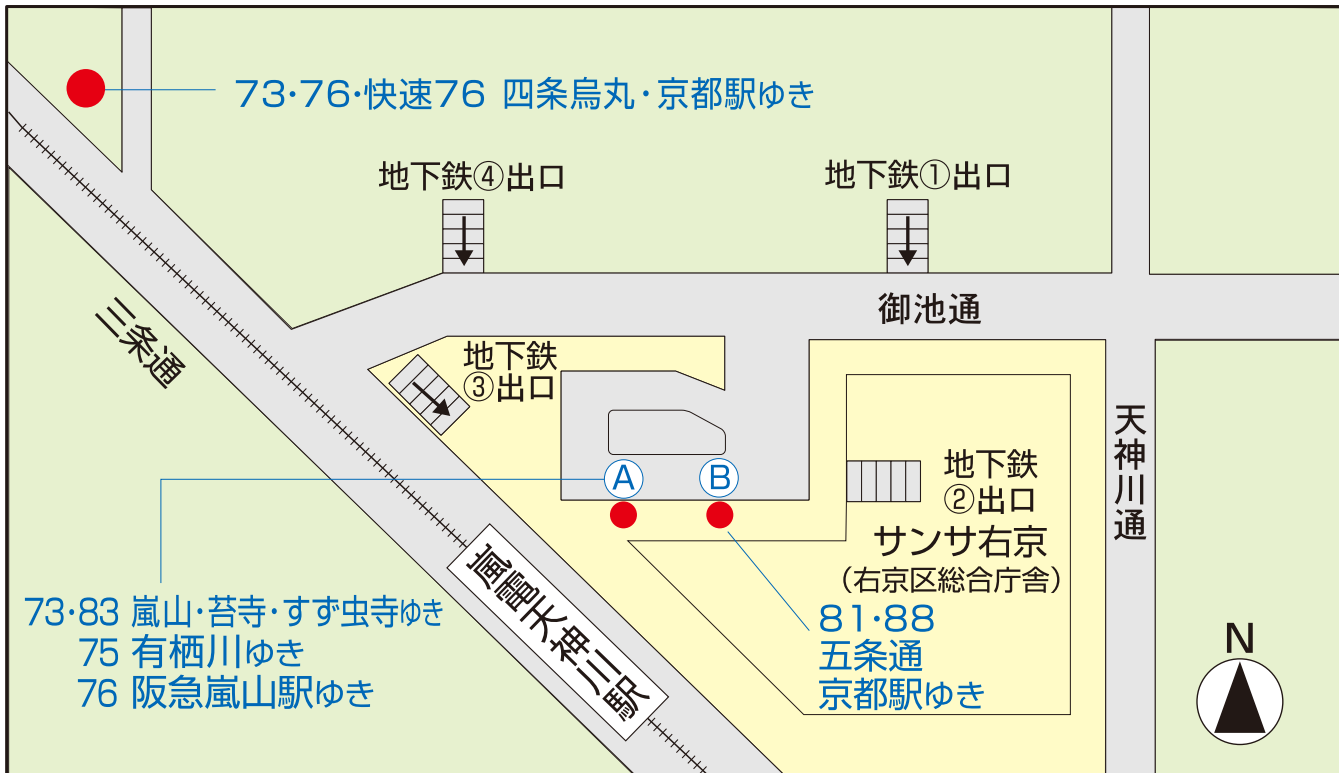

■太秦天神川駅前

A のりば 73・83 嵐山・苔寺・すす虫寺ゆき
75 有栖川ゆき
76 阪急嵐山駅ゆき

時刻表
は
こちら

三條通 のりば 73・76・快速76
四条烏丸・京都駅ゆき

時刻表
は
こちら

B のりば 81・88 五条通・京都駅ゆき

時刻表
は
こちら