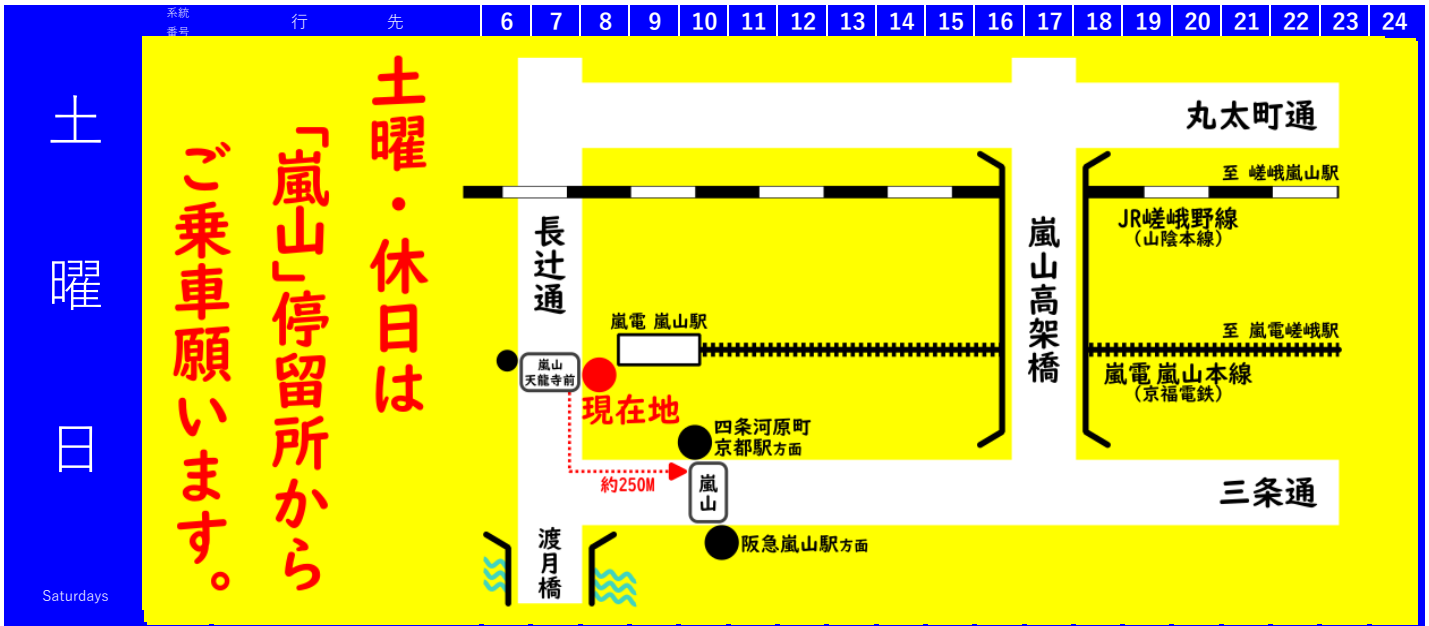

8月14日～8月16日と12月29日～1月3日は、「休日用」時刻表で運行します。

系統 番号	行先	時刻																							
		6	7	8	9	10	11	12	13	14	15	16	17	18	19	20	21	22	23	24					
62	阪急嵐山駅 太秦広隆寺・映画村 西ノ京門町・二条駅・堀川御池(二条城) 烏丸御池・河原町三条 経由			40																					
	四条河原町・三条京阪 Shijo Kawaramachi																								
72	阪急嵐山駅 太秦広隆寺 太秦天神川駅前・西大路四条 四条大宮・四条烏丸 経由		3																						
	京都駅 Kyoto Sta.		快18 快52	快印=快速 京都駅ゆきです。 (停車停留所) 山/内までの各停留所と西大路四条・四条烏丸 烏丸松原・烏丸五条・烏丸七条に停車します。																					
92 94	阪急嵐山駅 Hankyu Arashiyama Sta.				4	0	4	4	4	4	4	4	4	4	4	35									
67	太秦広隆寺・映画村 西ノ京門町・二条駅・堀川御池(二条城) 烏丸御池・河原町三条 経由		43																						
	四条河原町・三条京阪 Shijo Kawaramachi	阪急嵐山駅は経由しませんのでご注意ください。																							
Weekdays																									

※交通渋滞等のため表示時刻より遅着することもありますのでご了承下さい。

※たばこの吸殻やゴミは捨てないよう、停留所付近の美化にご協力願います。