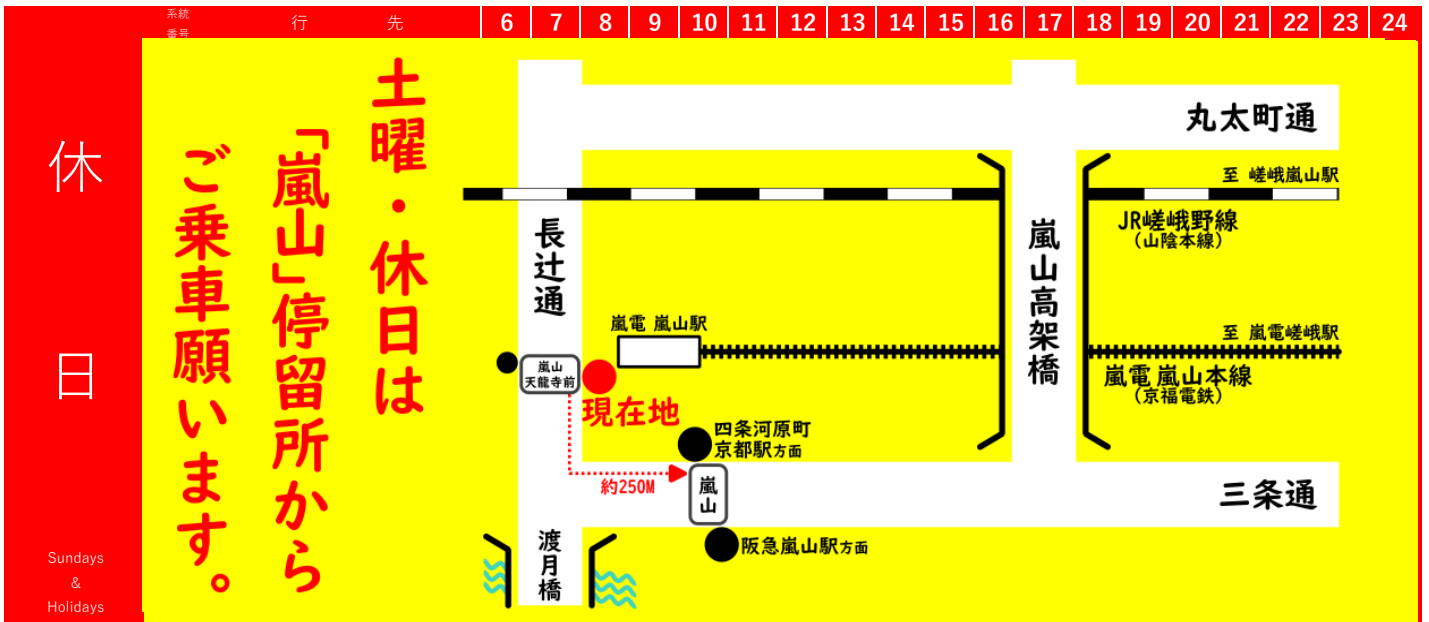

8月14日～8月16日と12月29日～1月3日は、「休日用」時刻表で運行します。

系統 番号	行先	時刻																							
		6	7	8	9	10	11	12	13	14	15	16	17	18	19	20	21	22	23	24					
62	阪急嵐山駅 太秦広隆寺・映画村 西ノ京門町・二条駅・堀川御池(二条城) 烏丸御池・河原町三条 経由			40																					
	四条河原町・三条京阪 Shijo Kawaramachi																								
72	阪急嵐山駅 太秦広隆寺 太秦天神川駅前・西大路四条 四条大宮・四条烏丸 経由		3																						
	京都駅 Kyoto Sta.		快18 快52	快印=快速 京都駅ゆきです。 (停車停留所) 山/内までの各停留所と西大路四条・四条烏丸 烏丸松原・烏丸五条・烏丸七条に停車します。																					
92 94	阪急嵐山駅 Hankyu Arashiyama Sta.				4	0	4	4	4	4	4	4	4	4	4	35									
67	太秦広隆寺・映画村 西ノ京門町・二条駅・堀川御池(二条城) 烏丸御池・河原町三条 経由		43																						
	四条河原町・三条京阪 Shijo Kawaramachi	阪急嵐山駅は経由しませんのでご注意ください。																							
Weekdays																									

※交通渋滞等のため表示時刻より遅着することもありますのでご了承下さい。

※たばこの吸殻やゴミは捨てないよう、停留所付近の美化にご協力願います。