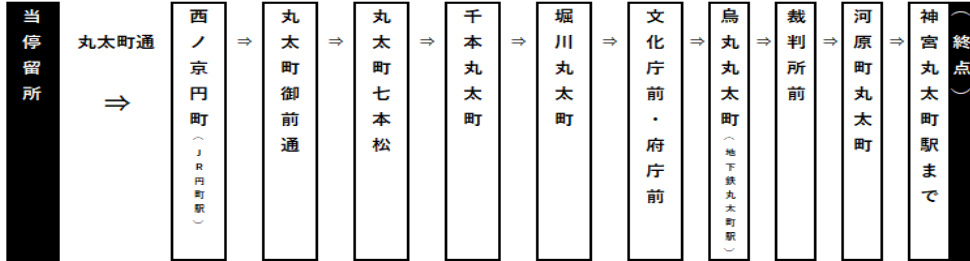

2024年3月20日実施

常磐野小学校前（東行） 発

京都バス標準時刻表

8月14日～8月16日 と 12月29日～1月3日は、「休日用」時刻表で運行します。

平日 Weekdays	系統 番号	行先	6	7	8	9	10	11	12
平日	臨丸太町	花園駅・西ノ京円町・千本丸太町 堀川丸太町・烏丸丸太町 経由		8	14	14			
		神宮丸太町駅 ゆき (川端丸太町) Jingu Marutamachi Sta.							
土曜日 Saturdays	臨丸太町	花園駅・西ノ京円町・千本丸太町 堀川丸太町・烏丸丸太町 経由			8		6		
		神宮丸太町駅 ゆき (川端丸太町) Jingu Marutamachi Sta.							
休日 Sundays & Holidays	臨丸太町	花園駅・西ノ京円町・千本丸太町 堀川丸太町・烏丸丸太町 経由			8		6		
		神宮丸太町駅 ゆき (川端丸太町) Jingu Marutamachi Sta.							

午後の運行はございません

休日ダイヤ

81 系統 五條通 京都駅 行

双ヶ丘・天神川通・光華女子学園前 経由

8時02分発

【休日ダイヤ】限定で運行しています。

【ご利用可能券種】

臨丸太町系統	市バス	京都バス
交通系ICカード	○	○
共通回数券	○	○
地下鉄・バス1日券	○	○
ICOCA定期券	○	○
市バス磁気定期券	○	×
市バス紙定期券	○	×
敬老乗車証	○	×
福祉乗車証	○	×

※交通渋滞等のため表示時刻より遅着することもありますのでご了承下さい。

※たばこの吸殻やゴミは捨てないよう、停留所付近の美化にご協力願います。

停留所停車順 ※主要停留所を掲載しています

【全線均一区間運賃】 fare

230円