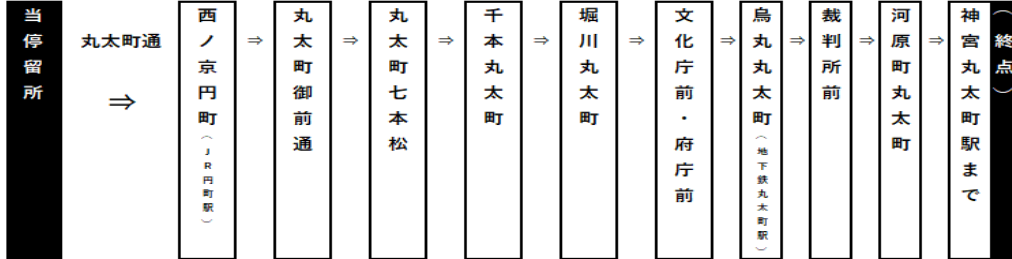

2024年3月20日実施

常盤仲之町（東行）

発

京都バス標準時刻表

8月14日～8月16日 と 12月29日～1月3日は、「休日用」時刻表で運行します。

平日	系統番号	行先	6	7	8	9	10	11	12
平日 Weekdays	臨丸太町	花園駅・西ノ京円町・千本丸太町 堀川丸太町・烏丸丸太町 経由		10	16	16			
		神宮丸太町駅 ゆき (川端丸太町) Jingu Marutamachi Sta.							
土曜日	臨丸太町	花園駅・西ノ京円町・千本丸太町 堀川丸太町・烏丸丸太町 経由			10		8		
		神宮丸太町駅 ゆき (川端丸太町) Jingu Marutamachi Sta.							
休日 Sundays & Holidays	臨丸太町	花園駅・西ノ京円町・千本丸太町 堀川丸太町・烏丸丸太町 経由			10		8		
		神宮丸太町駅 ゆき (川端丸太町) Jingu Marutamachi Sta.							

午後の運行はございません

休日ダイヤ

81 系統 五条通 京都駅 行

双ヶ丘・天神川通・光華女子学園前 経由

8時05分発

【休日ダイヤ】限定で運行しています。

【ご利用可能券種】

臨丸太町系統	市バス	京都バス
交通系ICカード	○	○
共通回数券	○	○
地下鉄・バス1日券	○	○
ICOCA定期券	○	○
市バス磁気定期券	○	×
市バス紙定期券	○	×
敬老乗車証	○	×
福祉乗車証	○	×

※交通渋滞等のため表示時刻より遅着することもありますのでご了承下さい。

※たばこの吸殻やゴミは捨てないよう、停留所付近の美化にご協力願います。

停留所停車順 ※主要停留所を掲載しています

【全線均一区間運賃】 fare

230円