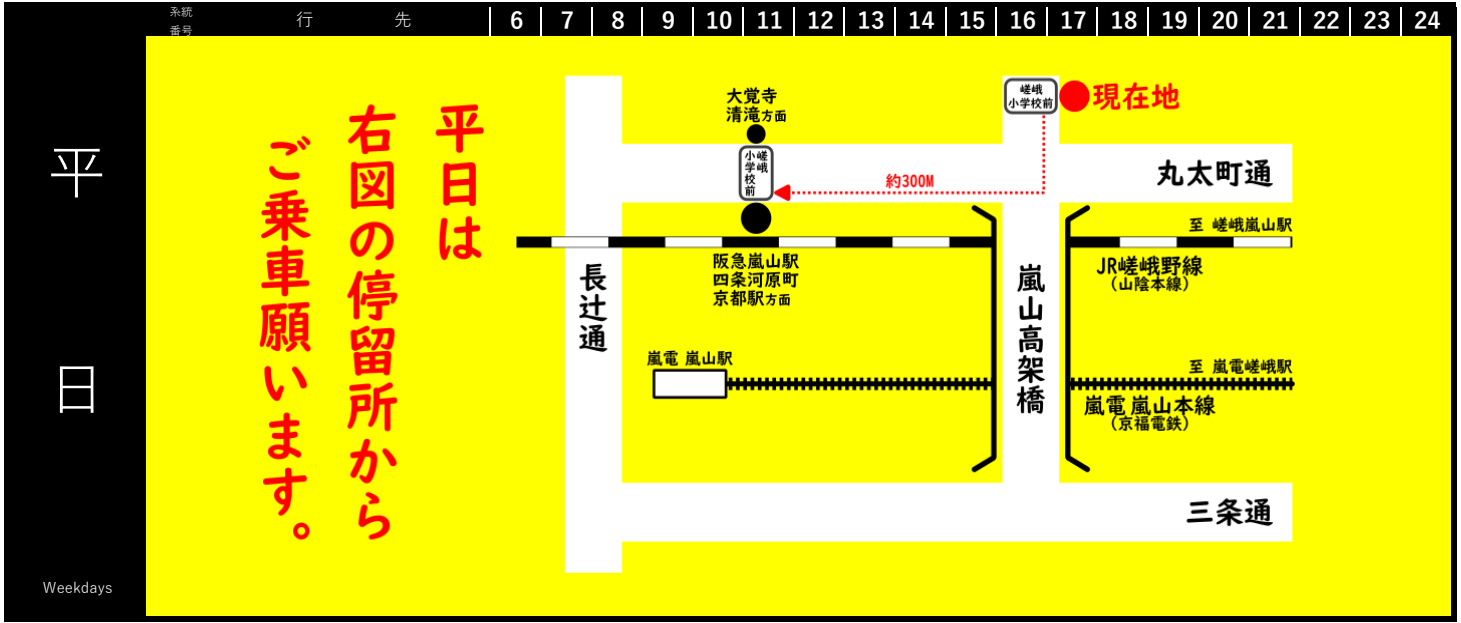

8月14日～8月16日 と 12月29日～1月3日は、「休日用」時刻表で運行します。

系統番号	行先	6	7	8	9	10	11	12	13	14	15	16	17	18	19	20	21	22	23	24	
90	阪急嵐山駅 Hankyu Arashiyama Sta.		42	42	42	11 41	11 41	41	41	41	41	41	42	42							
		高架道路を経由します。 野々宮・嵐山天龍寺前（嵐電嵐山駅）は経由しませんのでご注意ください。																			
		62	阪急嵐山駅 太秦広隆寺・映画村 西ノ京門町・二条駅・堀川御池(二条城) 烏丸御池・河原町三条 経由 四条河原町・三条京阪 Shijo Kawaramachi		15																
高架道路を経由します。 野々宮・嵐山天龍寺前（嵐電嵐山駅）は経由しませんのでご注意ください。																					
Weekdays																					

系統番号	行先	6	7	8	9	10	11	12	13	14	15	16	17	18	19	20	21	22	23	24	
72	阪急嵐山駅 太秦広隆寺 太秦天神川駅前・西大路四条 四条大宮・四条烏丸 経由 京都駅 Kyoto Sta.		20																		
		高架道路を経由します。 野々宮・嵐山天龍寺前（嵐電嵐山駅）は経由しませんのでご注意ください。																			
90	阪急嵐山駅 Hankyu Arashiyama Sta.		42	42	42	11 41	11 41	41	41	41	41	41	42	42							
		高架道路を経由します。 野々宮・嵐山天龍寺前（嵐電嵐山駅）は経由しませんのでご注意ください。																			
Sundays & Holidays																					

※春分の日に、17:04発阪急嵐山駅を運行いたします。

※交通渋滞等のため表示時刻より遅着することもありますのでご了承下さい。 ※たばこの吸殻やゴミは捨てないよう、停留所付近の美化にご協力願います。